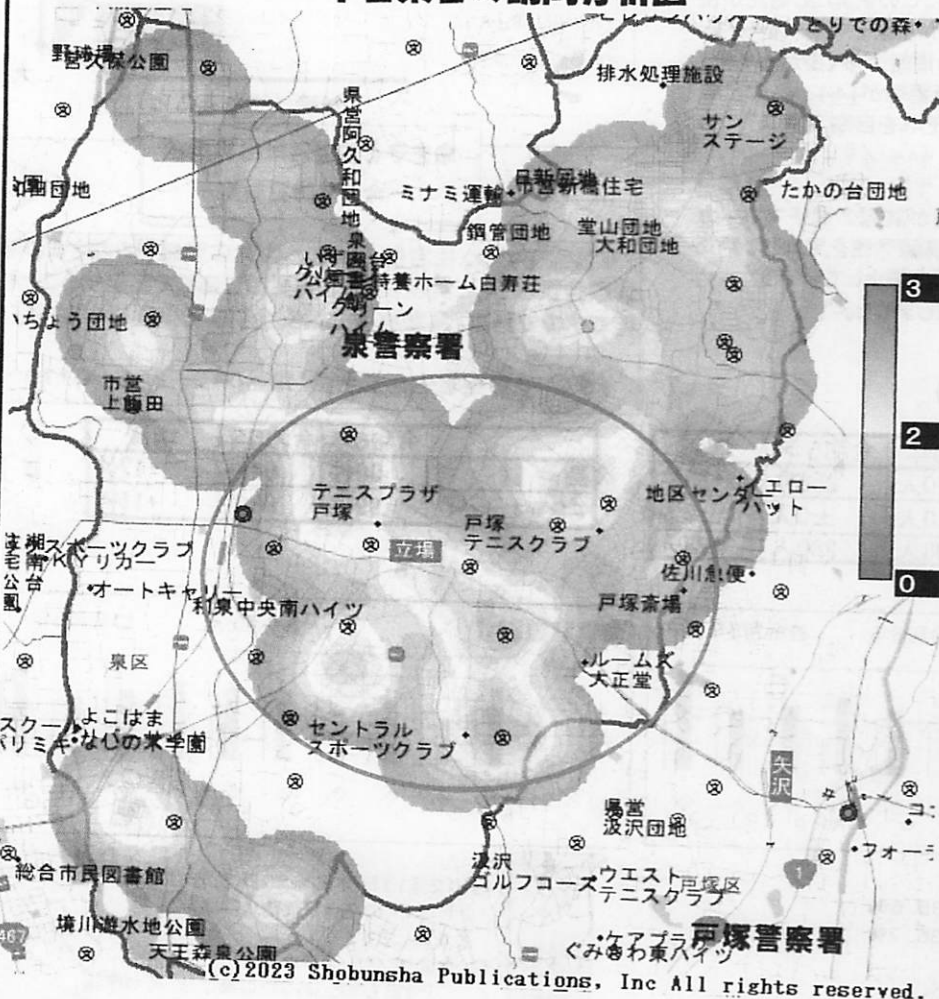

3 町名別発生状況(10月末現在)

(1) 認知件数(暫定値)「件」

	下飯田	和泉町(北部)	和泉町(南部)	和泉中央北	和泉中央南	和泉が丘	下和泉	上飯田	池の谷	新橋町	白百合	中田町	中田東	中田西	中田南	中田北	岡津町	西が岡	弥生台	領家	桂坂	緑園	その他	合計
10月中	1	5	0	3	3	2	0	8	0	1	0	2	3	8	4	0	4	0	2	1	0	4	0	51
前年比	-2	+2	-1	±0	+3	+2	±0	-4	±0	±0	±0	+2	-5	+6	+3	-1	+3	±0	±0	±0	±0	+4	±0	+12
10月末	15	60	16	22	25	11	18	106	0	13	5	5	22	41	26	5	28	4	21	5	1	25	1	475
前年比	-5	+30	±0	±0	+12	+3	+2	+28	±0	-1	±0	+4	-6	+4	+3	+2	+12	-2	+12	-4	±0	+5	+3	+102

* 令和5年5月末分から、和泉町にあっては横浜伊勢原線(長後街道)を基準に和泉町(北部)及び和泉町(南部)に分けて統計を出しています。

(2) 交通事故発生件数(暫定値)「件」

	下飯田	和泉町(北部)	和泉町(南部)	和泉中央北	和泉中央南	和泉が丘	下和泉	上飯田	池の谷	新橋町	白百合	中田町	中田東	中田西	中田南	中田北	岡津町	西が岡	弥生台	領家	桂坂	緑園	
10月中	1	3	5	2	2	1	2	4	0	3	0	2	1	3	1	1	3	2	0	1	0	1	1
前年比	±0	±0	+5	-1	+1	±0	+2	±0	±0	±0	-1	+1	±0	+1	-2	±0	±0	+2	-1	+1	±0	±0	±0
10月末	12	22	15	22	17	11	4	51	0	7	3	5	9	16	11	11	23	6	5	11	0	9	9
前年比	+7	-5	+2	+3	+6	+7	-5	+15	±0	-4	-3	+1	-1	+2	-9	+3	+1	+2	-1	+1	-1	-1	-1

	環状4号	横浜伊勢原線(長後街道)	阿久和鎌倉線(かまくらみち)	瀬谷柏尾線	弥生台桜木町線	一般市道	その他※	合計
10月中	5	4	3	2	1	22	1	38
前年比	+2	-2	+2	-1	+1	+5	+1	+8
10月末	35	33	19	7	4	166	6	270
前年比	-7	-6	+11	-4	±0	+30	-4	+20

不審業者の訪問分析図

《分析図の説明》

- ◎ 青い枠内が泉警察署管内です。
- ◎ 緑→黄→赤の順に訪問件数が多い地域になります。
- ◎ 和泉中央、中田地区に多く見られます。
- ※ 色のついていない地域だからといって安心はできません。

【主な訪問業者の例】

ガス点検・リフォーム・買取店・
工事関係者・インターネット回線等

★不審に感じたらすぐ110番★

- ◎ 「屋根が壊れています」
- ◎ 「近くで工事を行います」
- ◎ 「水道管を点検します」

★泉警察署からのお願い★

泉区全域において訪問業者に関する情報が寄せられています。
不審な業者が訪問してきたら、すぐ警察に通報してください。