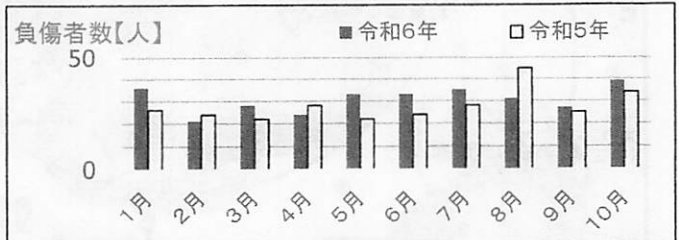

1 犯罪情勢等(10月末現在)

認知件数 475 件(前年同期比+102件)

主な罪種	令和6年	令和5年	増減
自転車盗	59件	55件	+4件
オートバイ盗	27件	18件	+9件
自動車盗	3件	2件	+1件
車上ねらい	10件	13件	-3件
万引き	70件	46件	+24件
強盗	0件	1件	-1件
空き巣	12件	12件	±0件

特徴

- 全国で闇バイトに関連する侵入強盗事件などが発生しています。
- オートバイ盗が増加しています。
- 自転車盗は横ばい傾向にあります。

(2) 特殊詐欺

	令和6年	令和5年	増減
発生件数	37件	41件	-4件
被害総額	約8200万円	約8000万円	約200万円

特徴

- 10月は「未納料金がある。このままだと電話が使えなくなる。」との誑い文句から電子マネーカードを購入させる架空請求詐欺の電話が多く掛かってきました。そのほとんどの電話番号が+44、+1など海外からの発信です。中にはそれを自動音声で行うものもあります。
*+44:イギリス
+1:カナダ 3x110*
- 店舗内において自治会長が高額の電子マネーカードを購入しようとしている高齢男性を見かけ、声掛けしたことによって詐欺被害を防止しています。
11月8日に感謝状を贈呈しました。

2 交通事故の発生状況(10月末現在)

(1) 発生状況(暫定)

	令和6年	令和5年	増減
発生件数	270人	250件	+20件
死者数	±0人	±0人	±0人
負傷者数	308人	280人	+28人

(2) 月別推移

特徴

- 事故全体の比率では、
高齢者 35.6%
二輪車(オートバイ) 36.7%
が高くなっています。
本年1月末の比率と比べ、
高齢者 -18.9ポイント
二輪車 -5.7ポイント
と、その割合は減少傾向にあります。
- 昨年中、県内の交通死亡事故における二輪車の構成率は35.7%で、これは全国平均19.0%の約2倍となっており、神奈川県の特徴です。