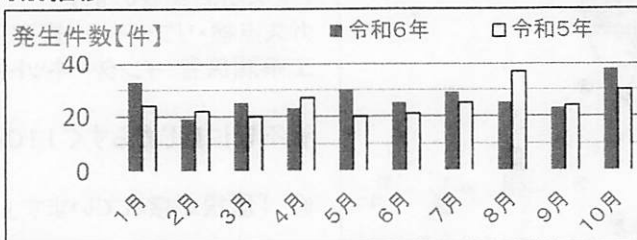

1 犯罪情勢等(10月末現在)

認知件数 475 件(前年同期比+102件)

主な罪種	令和6年	令和5年	増減
自転車盗	59件	55件	+4件
オートバイ盗	27件	18件	+9件
自動車盗	3件	2件	+1件
車上ねらい	10件	13件	-3件
万引き	70件	46件	+24件
強盗	0件	1件	-1件
空き巣	12件	12件	±0件

特徴

- 全国で闇バイトに関連する侵入強盗事件などが発生しています。
- オートバイ盗が増加しています。
- 自転車盗は横ばい傾向にあります。

(2) 特殊詐欺

	令和6年	令和5年	増減
発生件数	37件	41件	-4件
被害総額	約8200万円	約8000万円	約200万円

特徴

- 10月は「未納料金がある。このままだと電話が使えなくなる。」との誑い文句から電子マネーカードを購入させる架空請求詐欺の電話が多く掛かってきました。そのほとんどの電話番号が+44、+1など海外からの発信です。中にはそれを自動音声で行うものもあります。
*+44:イギリス
+1:カナダ 3x110*
- 店舗内において自治会長が高額の電子マネーカードを購入しようとしている高齢男性を見かけ、声掛けしたことによって詐欺被害を防止しています。
11月8日に感謝状を贈呈しました。

2 交通事故の発生状況(10月末現在)

(1) 発生状況(暫定)

	令和6年	令和5年	増減
発生件数	270人	250件	+20件
死者数	±0人	±0人	±0人
負傷者数	308人	280人	+28人

(2) 月別推移

特徴

- 事故全体の比率では、
高齢者 35.6%
二輪車(オートバイ) 36.7%
が高くなっています。
本年1月末の比率と比べ、
高齢者 -18.9ポイント
二輪車 -5.7ポイント
と、その割合は減少傾向にあります。
- 昨年中、県内の交通死亡事故における二輪車の構成率は35.7%で、これは全国平均19.0%の約2倍となっており、神奈川県の特徴です。