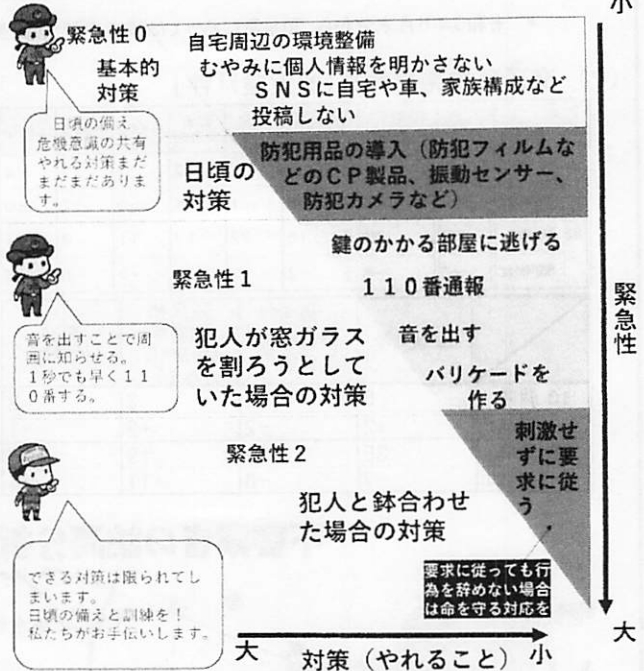

1 犯罪情勢等(10月末現在)

認知件数 475 件(前年同期比+102件)

主な罪種	令和6年	令和5年	増減
自転車盗	59件	55件	+4件
オートバイ盗	27件	18件	+9件
自動車盗	3件	2件	+1件
車上ねらい	10件	13件	-3件
万引き	70件	46件	+24件
強盗	0件	1件	-1件
空き巣	12件	12件	±0件

特徴

- 全国で闇バイトに関連する侵入強盗事件などが発生しています。
- オートバイ盗が増加しています。
- 自転車盗は横ばい傾向にあります。

2 交通事故の発生状況(10月末現在)

(1) 発生状況(暫定)

	令和6年	令和5年	増減
発生件数	270人	250件	+20件
死者数	±0人	±0人	±0人
負傷者数	308人	280人	+28人

(2) 月別推移

特徴

- 事故全体の比率では、
高齢者 35.6%
二輪車(オートバイ) 36.7%
が高くなっています。
本年1月末の比率と比べ、
高齢者 -18.9ポイント
二輪車 -5.7ポイント
と、その割合は減少傾向にあります。
- 昨年中、県内の交通死亡事故における二輪車の構成率は35.7%で、これは全国平均19.0%の約2倍となっており、神奈川県の特徴です。

お願い

- 12月11日(水)から20日(金)までの間、「年末の交通事故防止運動」を実施します。
- 今年のスローガンは、「今日もまた あなたの無事故 待つ家族」になります。
- 冬の間は日暮れが早く、また黒っぽい服装が増え、夜間でも見えにくくなるため、反射材を有効活用して事故防止に努めましょう。

住宅侵入強盗への対策

このときあなたならどうする？

日頃の対策から緊迫した状況下でできる対策

時間とともにできること(三角形の面積)が減っていくのが見えます

自宅周辺の環境整備
むやみに個人情報(明かさな SNS)に自宅や車、家族構成などを投稿しない
防犯用品の導入(防犯フィルムなどのCP製品、振動センサー、防犯カメラなど)

鍵のかかる部屋に逃げる

緊急性1 110番通報

犯人が窓ガラスを割ろうとした場合の対策
音を出す
バリケードを作る

緊急性2
犯人と鉢合わせした場合の対策

刺激せずに要求に従う
要求に従っても行為を辞めない場合は命を守る対応を

命を守る強盗対策出前講座
—今こそ防犯対策—