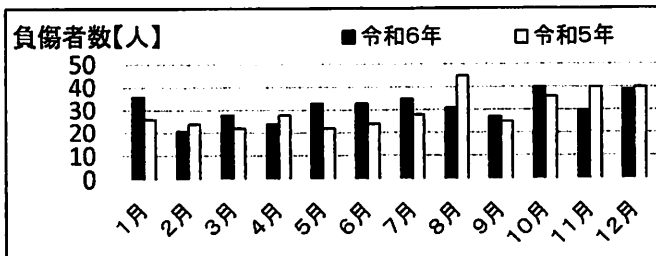

2 交通事故の発生状況

(1) 発生状況(暫定)

	令和6年	令和5年	増減
発生件数	327件	326件	+1件
死者数	1人	0人	+1人
負傷者数	377人	360人	+17人

	令和6年	令和5年	増減
高齢者	128件	110件	+18件
二輪車(オートバイ)	118件	110件	+8件

(2) 月別推移

特徴

- 昨年は、死亡事故が1件発生しました。人身事故の発生件数は、327件(前年比+1件)で前年とほぼ同数となります。
- 比率の高い事故
 - 高齢者 39.1%
 - 二輪車(オートバイ) 36.1%
- 道路形状別としては、交差点が166件で最多
- 歩行者の事故は、横断歩道横断中が29件で最多