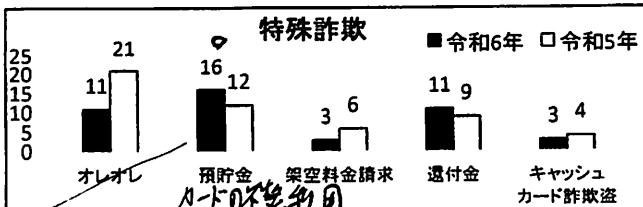

1 犯罪情勢等

(1) 認知件数 597件(前年比+141件) 31%増加

主な罪種	令和6年	令和5年	増減
自転車盗	85件	66件	+19件
オートバイ盗	33件	25件	+8件
自動車盗	7件	2件	+5件
車上ねらい	22件	13件	+9件
万引き	80件	55件	+25件
強盗	0件	3件	-3件
空き巣	12件	13件	-1件

特徴

- 令和6年認知件数の69%が窃盗です。内訳は自転車盗が20%、万引きが19%、オートバイ盗が8%、車上ねらいが5%などとなっています。
- 泉区内に大型ショッピングセンターがで、万引きが増加傾向にあります。

お願い

- 自転車盗が多発傾向にあります。自宅敷地内でも無施錠であれば窃取されます。施錠する心掛け一つで被害を減らせます。
- 依然として、闇バイト関連の事件が発生していますので、不審な人(車)を見かけたら警察に通報してください。*盗撮写真撮り夜不泊者いんい*
- 防犯カメラの設置・増設はもちろんのこと、社会や地域の絆づくり、規範意識の向上に努めるためあいさつ等の声掛けを励行して犯罪の起きにくい環境を作りましょう。

(2) 特殊詐欺

	令和6年	令和5年	増減
発生件数	44件	52件	0-8件
被害総額	約9,600万円	約1億800万円	-1,200万円

特徴

- 銀行職員や警察官等を装ってスーツ姿でキャッシュカードを受け取りに来る預貯金詐欺が多くみられました。
- 44件のうち、だましの電話は午前が約半数を占め、特に午前10時台が多くなっています。

お願い

- 依然として固定電話へのだましの電話が多く掛かっています。
- 国際電話を犯行に利用した特殊詐欺が急増しています。末尾が0110(警察署で使われている番号)が使用され、警察官になりすますだましの電話も増加しています。045-805-0110 7047630110
- 心当たりのない国際電話番号が表示された場合は電話に出ないでください。
- ★国際電話を拒否する方法は添付資料をご覧ください。

2 交通事故の発生状況

(1) 発生状況(暫定)

	令和6年	令和5年	増減
発生件数	327件	326件	+1件
死者数	1人	0人	+1人
負傷者数	377人	360人	+17人

	令和6年	令和5年	増減
高齢者	128件	110件	+18件
二輪車(オートバイ)	118件	110件	+8件