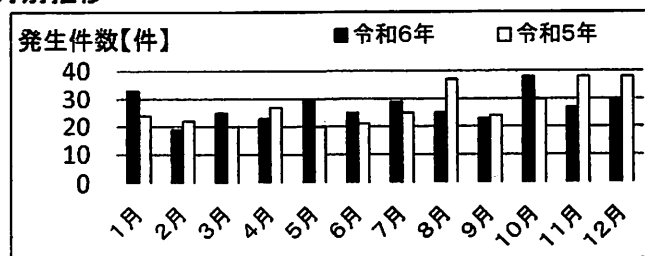

2 交通事故の発生状況

(1) 発生状況(暫定)

	令和6年	令和5年	増減
発生件数	327件	326件	+1件
死者数	1人	0人	+1人
負傷者数	377人	360人	+17人

	令和6年	令和5年	増減
高齢者	128件	110件	+18件
二輪車(オートバイ)	118件	110件	+8件

(2) 月別推移

特徴

- 昨年は、死亡事故が1件発生しました。人身事故の発生件数は、327件(前年比+1件)で前年とほぼ同数となります。
- 比率の高い事故
 - 高齢者 39.1%
 - 二輪車(オートバイ) 36.1%
- 道路形状別としては、交差点が166件で最多
- 歩行者の事故は、横断歩道横断中が29件で最多