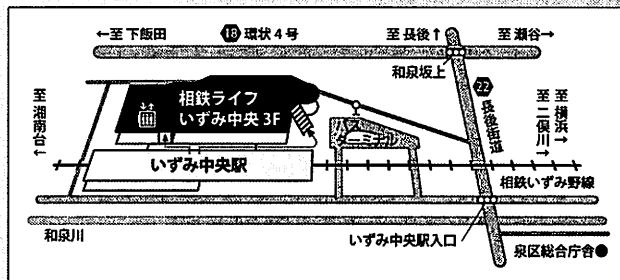

フォンテ・サポーター ＜運営ボランティア＞

芸術文化と地域の文化振興に興味を持ち、
テアトルフォンテ主催事業のサポート業務を担ってくれる方を
募集します。会場案内などが主な業務です。

募集期間:2025年3月20日～随時

活動内容:主催事業のサポート業務

活動期間:2025年4月1日～2026年3月31日※1年登録制

活動日:主催事業開催日

応募資格:原則として横浜市泉区及び近隣地域(戸塚区・瀬谷区・旭区・大和市・綾瀬市・藤沢市ほか)
に在住・在勤・在学されている18歳以上の方(高校生不可)

注意事項:謝礼や交通費の支給はありません

●下記、必要事項をご記入の上受付窓口へ申し込みください

受付日	受付番号	抜者
/	No.	

フリガナ		電話番号 日中連絡が 取れる番号		
氏名				
住所		生年月日	西暦 年 月 日	
メールアドレス		年齢	歳	
志望の動機				

横浜市泉区民文化センター
テアトルフォンテ
(指定管理者:相鉄企業株式会社)

〒245-0023

横浜市泉区和泉中央南五丁目4番13号
TEL 045-805-4000 FAX 045-805-4100

メールアドレス fonte-info@sk-ims.com
公式サイト <https://www.theatrefonte.com/>

【開館時間】9:00～22:00(受付窓口は21:00まで)

【休館日】毎月第3火曜日(祝日の場合は開館し翌日が休館です)
年末年始(12/29～1/3)

テアトルフォンテの情報をチェック!是非登録お願いします!

●アクセス

【電車】

- 相鉄いずみ野線「いずみ中央駅」下車1分
  - ▶「榎浜駅」から約30分
  - ▶「湘南台駅」から約5分

【バス】

- 神奈中バス「泉区総合庁舎前」下車3分
  - ▶「戸塚バスセンター」から約25分
  - ▶「長後駅」から約10分
  - ▶「立場ターミナル」から約5分

【車】

当館専用の駐車場はありません。
公共交通機関をご利用ください。