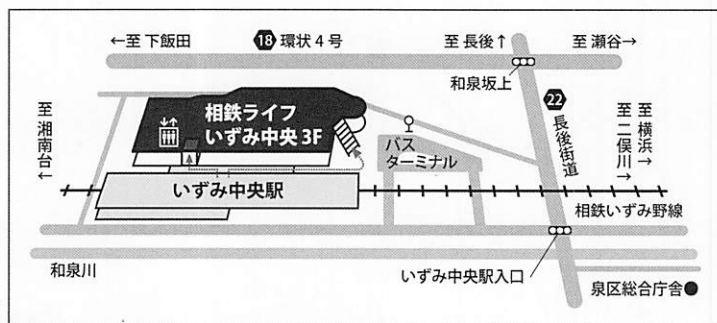

テアトルフォンテ ホール座席表 359席

舞台

チケット ¥1,000 全席指定

先行発売(LINEチケット):4月23日(水)10時より

一般発売:4月30日(水)10時より窓口、14時より電話予約開始

[窓口] 9:00~21:00 テアトルフォンテ窓口にご来館いただき、現金でお支払い後予約票を受け取ってください。
[電話] 045-805-4000 お電話でご予約後、一週間以内(予約をされた日から8日以内)に受付窓口で現金でお支払後予約票を受け取ってください。
[LINE] ご利用には通話アプリ「LINE」へのご登録(お友だち登録)が必要になります。お支払いはキャッシュレス決済のみとなります。
QRコードがチケットとなります。ご入場時にQRコードを読み込みますので、QRコードを表示した画面のスクリーンショットや画像保存を推奨します。

感染対策について

- 発熱や体調不良時には来館をお控えください。
- マスクの着用は個人の判断にお任せします。
- 来館時に手指消毒をお願いします。こまめな手洗い、咳エチケットへのご協力をお願いします。

●アクセス

【電車】

- 相鉄いずみ野線「いずみ中央駅」下車1分
- ▶「横浜駅」から約30分
- ▶「湘南台駅」から約5分

【バス】

- 神奈中バス「泉区総合庁舎前」下車3分
- ▶「戸塚バスセンター」から約25分
- ▶「長後駅」から約10分
- ▶「立場ターミナル」から約5分