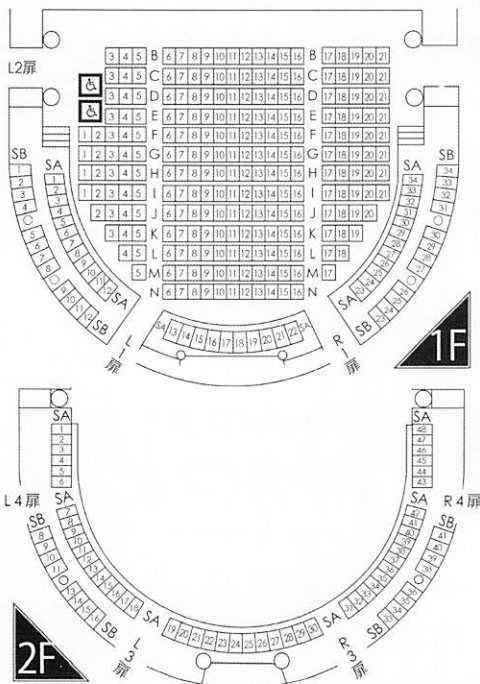

テアトルフォンテ ホール座席表 359席

舞台

チケット ¥1,000 全席指定

先行発売(LINEチケット):4月23日(水)10時より

一般発売:4月30日(水)10時より窓口、14時より電話予約開始

[窓口] 9:00~21:00 テアトルフォンテ窓口にご来館いただき、現金でお支払い後予約票を受け取ってください。
[電話] 045-805-4000 お電話でご予約後、一週間以内(予約をされた日から8日以内)に受付窓口で現金でお支払後予約票を受け取ってください。
[LINE] ご利用には通話アプリ「LINE」へのご登録(お友だち登録)が必要になります。お支払いはキャッシュレス決済のみとなります。
QRコードがチケットとなります。ご入場時にQRコードを読み込みますので、QRコードを表示した画面のスクリーンショットや画像保存を推奨します。