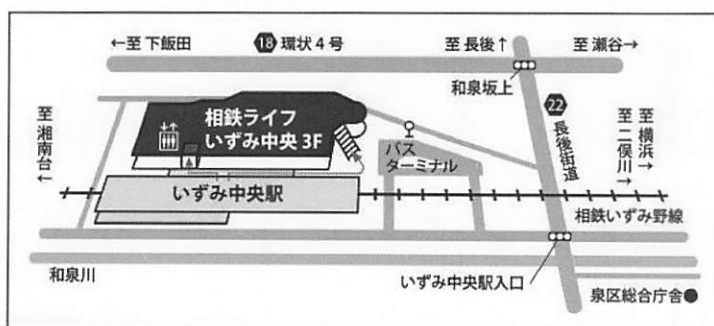

●アクセス

1. **【電車】**
   相鉄いずみ野線「いずみ中央駅」下車1分
   ▶「横浜駅」から約30分
   ▶「湘南台駅」から約5分
2. **【バス】**
   神奈川バス「泉区総合庁舎前」下車3分
   ▶「戸塚バスセンター」から約25分
   ▶「長後駅」から約10分
   ▶「立場ターミナル」から約5分
3. **【車】**
   当館専用の駐車場はありません。
   公共交通機関をご利用ください。

横浜市泉区民文化センターテアトルフォンテ (指定管理者: 相鉄企業株式会社)

TEL 045-805-4000 FAX 045-805-4100 メールアドレス fonte-info@sk-ims.com

〒245-0023 神奈川県横浜市泉区和泉中央南五丁目4番13号

【開館時間】 9:00~22:00(受付窓口は21:00まで) 【休館日】 毎月第3火曜日(祝日の場合は開館し翌日が休館です)

テアトルフォンテの情報をチェック!是非登録お願いします!

◆個人情報の取扱いについて
お客様よりご提供いただきました情報は、当施設の利用に関する事以外には使用いたしません。開示等の請求は、下記の個人情報お問い合わせ先までお願いいたします。
【個人情報お問い合わせ先】 指定管理者代表団体:相鉄企業株式会社 個人情報保護管理責任者(総務部担当役員) 045-319-2361