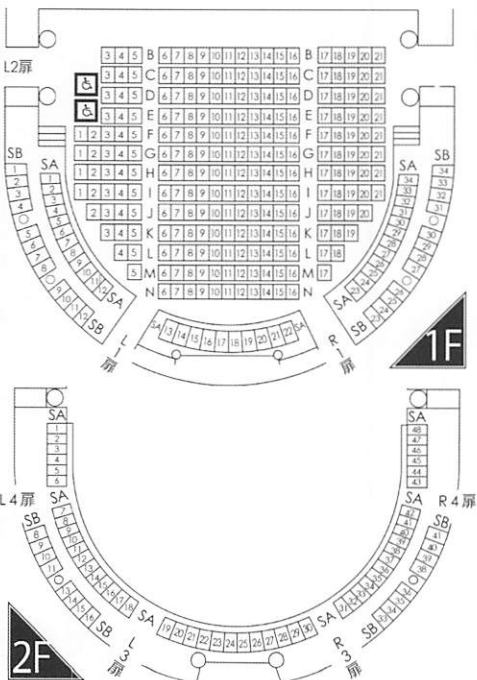

テアトルフォンテ ホール座席表 359席

舞台

チケット ¥1,000 全席指定

先行発売(LINEチケット):12月11日(水)10時より
一般発売:12月18日(水)10時より窓口、14時より電話予約開始

[窓口] 9:00~21:00 テアトルフォンテ窓口にご来店いただき、現金でお支払い後予約票を受け取ってください。
[電話] 045-805-4000 お電話でご予約後、一週間以内(予約をされた日から8日以内)に受付窓口で現金でお支払後予約票を受け取ってください。
[LINE] ご利用には通話アプリ「LINE」へのご登録(お友だち登録)が必要になります。お支払いはキャッシュレス決済のみとなります。QRコードがチケットとなります。ご入場時にQRコードを読み込みますので、QRコードを表示した画面のスクリーンショットや画像保存を推奨します。