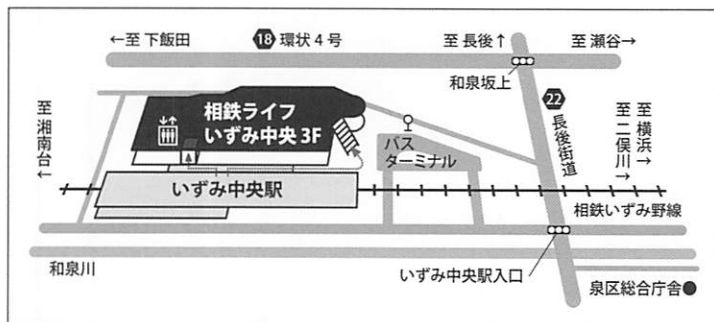

テアトルフォンテ ホール座席表 359席

舞台

チケット ¥1,000 全席指定

先行発売(LINEチケット):12月11日(水)10時より
一般発売:12月18日(水)10時より窓口、14時より電話予約開始

[窓口] 9:00~21:00 テアトルフォンテ窓口にご来店いただき、現金でお支払い後予約票を受け取ってください。
[電話] 045-805-4000 お電話でご予約後、一週間以内(予約をされた日から8日以内)に受付窓口で現金でお支払後予約票を受け取ってください。
[LINE] ご利用には通話アプリ「LINE」へのご登録(お友だち登録)が必要になります。お支払いはキャッシュレス決済のみとなります。QRコードがチケットとなります。ご入場時にQRコードを読み込みますので、QRコードを表示した画面のスクリーンショットや画像保存を推奨します。

感染対策について

- 発熱や体調不良時には来館をお控えください。●マスクの着用は個人の判断にお任せします。
- 来館時に手指消毒をお願いします。こまめな手洗い、咳エチケットへのご協力をお願いします。

●アクセス

- 【電車】**
相鉄いずみ野線「いずみ中央駅」下車1分
▶「横浜駅」から約30分
▶「湘南台駅」から約5分
- 【バス】**
神奈川バス「泉区総合庁舎前」下車3分
▶「戸塚バスセンター」から約25分
▶「長後駅」から約10分
▶「立場ターミナル」から約5分
- 【車】**
当館専用の駐車場はありません。公共交通機関をご利用ください。