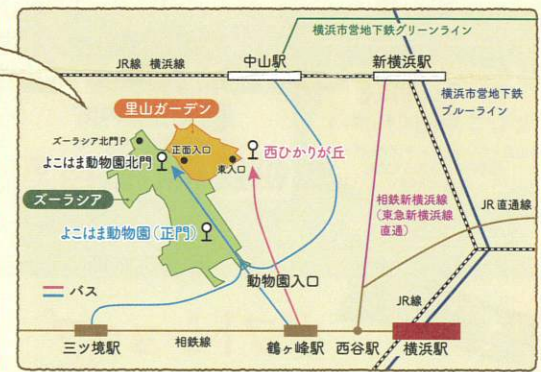

ご来場の皆さまへお願い Request for All visitors

ご来場の皆さまに気持ちよくお過ごしいただくため、次の行為を行わないようにしてください。The following acts are prohibited at the venue.

- 動植物に触ったり、採取すること
  Touching or collecting animals and plants.
- 花壇の周りの芝生にはいること
  Go into the lawn around flower beds.
- 指定場所以外で喫煙を行うこと
  Smoking outside the designated area.
- 自転車を乗り入れること
  Bringing bicycles into the venue.
- ドローンなどの飛行物体を飛ばすこと
  Flying drones or other aircraft.
- 火気を使用すること
  Use of fires
- 球技、ローラースケート、スケートボード、他者の身体若しくは物件に危害を及ぼす恐れのある行為を行うこと
  Playing with balls, roller skates and skateboards. Action that could harm another person's body or property.
- 園路をふさいだり物を置くなど、通行の妨げとなる行為を行うこと
  Obstructing the passage.

ペットをお連れのお客様へお願い About Pets

- ペットをお連れの際は必ずリードをつけてください。(犬、猫、鳥、その他全ての動物を含む)
  Please make sure to wear a leash on your pet. (including dogs, cats, birds and all other animals)
- 排泄物等は飼い主様の責任において処理、ご対応ください。
  Excrement works in the responsibility of owners and please cope with it.
- ペットが芝生に入らないように注意してください。
  Please keep pets out of the lawn.

横浜みどりアップ計画

横浜みどりアップ計画では、花や緑による横浜の魅力づくりを進めています。

花苗の約9割が市内産

食や農に関わる多様な人たち、農産物、農景観など、横浜らしい農業全体を一つの農場として見立てた言葉「横浜農場」を活用し、横浜の農の魅力を生かしています。「横浜の花で彩る大花壇」の約9割の花苗は、横浜市内の農家で育てられたものです。

GREEN×EXPO 2027
YOKOHAMA JAPAN

2027年国際園芸博覧会 2027年3月～9月 横浜・上瀬谷