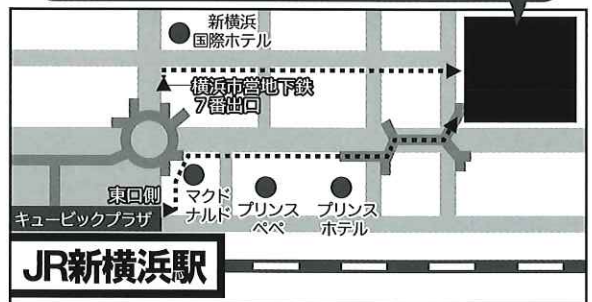

★タマリ席 記念座布団付き
*車イス席 2名分うち付添1名

- ※車イス席券は2枚単位での販売です。
- ※センター(1階)内は土足厳禁です。スリッパ等をご持参ください。
- ※タマリSS席の未就学児童入場はできません。
- ※1階席(タマリSS席以外)は幼児を含めすべての入場者に座席が必要です(膝上観戦不可)。
- ※2階席は4歳未満は無料です(膝上観戦可)。ただしお席が必要な場合は有料です。
- ※2階席の券ではセンター(1階)内にはご入場いただけません。

興行内容

午前	9:00 開場、公開稽古
	12:00 幕下以下取組 初切・相撲甚句・太鼓打分など
午後	13:30 幕内・横綱土俵入り、 幕内取組
	15:00 弓取式、打ち出し(終了)

※時間は目安であり、一部変更になる場合がございますので、予めご了承ください。

お土産・お弁当セット

横綱セット	6,000円	特製弁当、お茶、パンフレット、相撲土産(3種)
大関セット	4,000円	特製弁当、お茶、パンフレット、相撲土産(2種)
スー女セット	4,000円	特製弁当、お茶、パンフレット、バスソルト・ハンド&ネイルクリーム各1個
お弁当セット	2,500円	特製弁当、お茶、パンフレット

＜相撲土産例＞
★お土産の種類や、バスソルト・ハンド&ネイルクリームの色は選べません。
※上記セットは予約販売のみとなります。当日会場でのセット販売はありません。
※お土産・お弁当セット券、お弁当セット券のみでの入場はできません。(別途座席券をお買い求めください。)
※当日 10:30～15:00までに会場内引換所にてお引換えください。(会場で召し上がる場合は、下記「ご来場時のお願い」部分に記載してある、会場内の飲食の注意事項にご留意ください。)
※写真はサンプルです。実際のものとは異なる場合がございます。

アクセス

横浜アリーナ 横浜市港北区新横浜3丁目10番地

- ・横浜市営地下鉄ブルーライン『新横浜駅』7番出入口より徒歩4分
- ・JR新幹線『新横浜駅』東口より徒歩5分 ・JR横浜線『新横浜駅』北口より徒歩5分

※当日は公共交通機関にてご来場いただきますようお願いいたします。会場にご来場様用の駐車場はございません。

チケット・各セットのお買い求めは

- tvkチケットカウンター 《WEB》<https://tvk-ticket.jp/> 《オペレーター電話受付》0570-003-117 (平日 10:00～15:00)
- チケットぴあ【Pコード:854-023】《WEB》<https://w.pia.jp/t/sumo-yokoari/> 《店舗》セブン-イレブン店内「マルチコピー機」
- ローソンチケット【Lコード:33384】《WEB》<https://l-tike.com/sumo/> 《店舗》ローソン、ミニストップ店内「Loppi」
- e+(イープラス) 《WEB》<https://eplus.jp/sumou-yokohama/> 《店舗》ファミリーマート店内「マルチコピー機」
- 大相撲巡業受付 《オペレーター電話受付》0570-05-3366 (10:00～17:00)