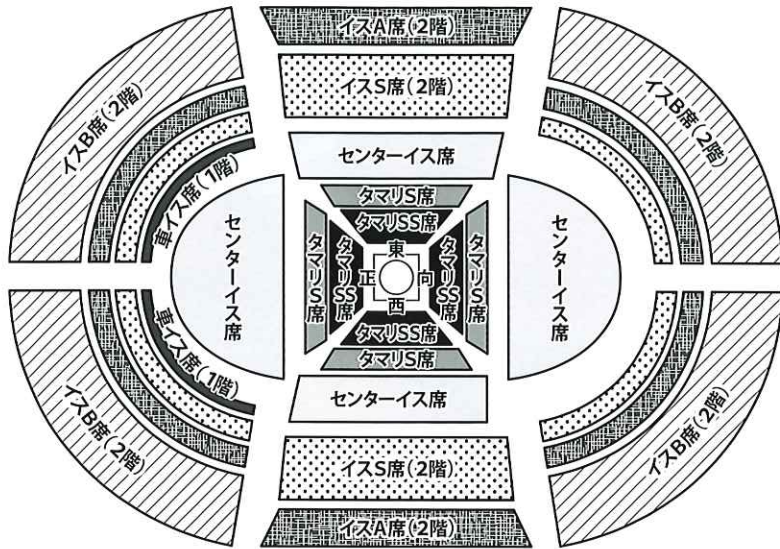

～相鉄・東急新横浜線 開業記念～

令和五年
春巡業

大相撲横浜アリーナ場所

日時 4月22日(土)

会場 横浜アリーナ

2023.3

チケット料金

1階	タマリSS席 …… 14,500円 (1名分)★
	タマリS席 …… 14,000円 (1名分)★
2階	センターイス席 … 10,000円 (1名分)
	車イス席 …… 18,000円 (2名分)*
	イスS席 (2階) … 9,000円 (1名分)
	イスA席 (2階) … 6,000円 (1名分)
	イスB席 (2階) … 3,000円 (1名分)

★タマリ席 記念座布団付き
*車イス席 2名分うち付添1名

- ※車イス席券は2枚単位での販売です。
- ※センター(1階)内は土足厳禁です。スリッパ等をご持参ください。
- ※タマリSS席の未就学児童入場はできません。
- ※1階席(タマリSS席以外)は幼児を含めすべての入場者に座席が必要です(膝上観戦不可)。
- ※2階席は4歳未満は無料です(膝上観戦可)。ただしお席が必要な場合は有料です。
- ※2階席の券ではセンター(1階)内にはご入場いただけません。