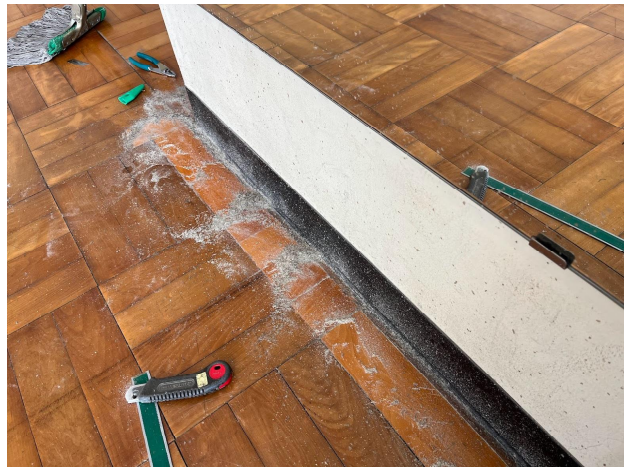

27日 細かいところの剥離作業