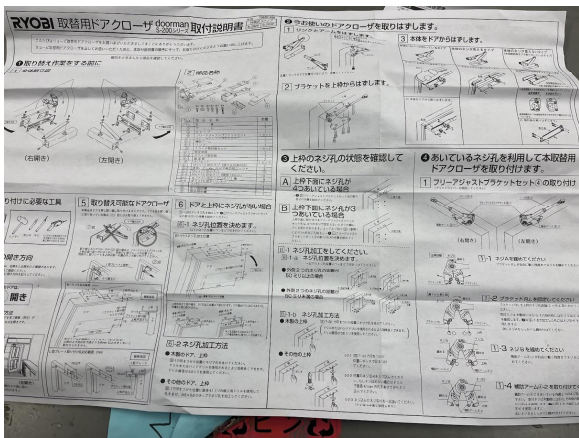

## 防災訓練対応

27日 さるすべり

27日 さるすべり

27日 さるすべり

27日 さるすべり

トイレ巡回清掃

29日 ドアクローザ

29日 ドアクローザ

29日 ドアクローザ

29日 ドアクローザ

29日 ドアクローザ

29日 ドアクローザ

トイレ巡回清掃