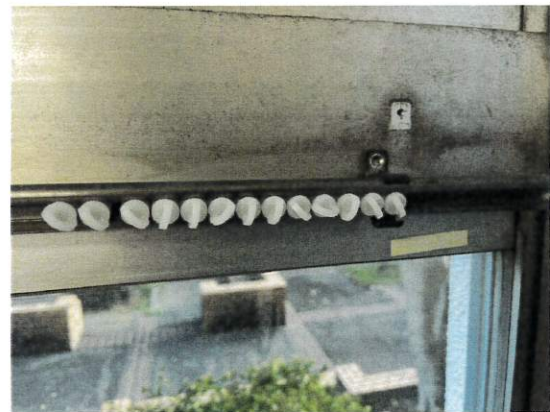

19日 ランナー取り替え