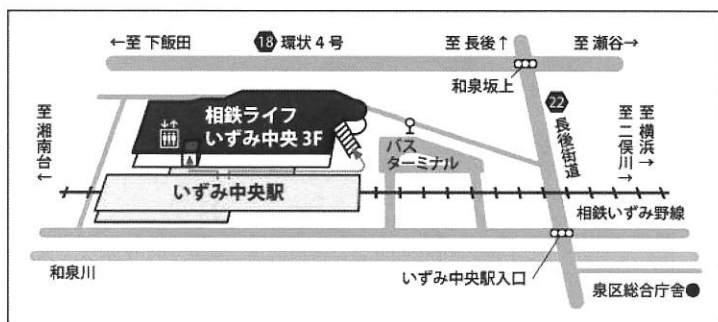

感染対策について

- 発熱や体調不良時には来館をお控えください。●マスクの着用は個人の判断にお任せします。
- 来館時に手指消毒をお願いします。こまめな手洗い、咳エチケットへのご協力をお願いします。

●アクセス

- 【電車】**
相鉄いずみ野線「いずみ中央駅」下車1分
▶「横浜駅」から約30分
▶「湘南台駅」から約5分
- 【バス】**
神奈中バス「泉区総合庁舎前」下車3分
▶「戸塚バスセンター」から約25分
▶「長後駅」から約10分
▶「立場ターミナル」から約5分
- 【車】**
当館専用の駐車場はありません。
公共交通機関をご利用ください。