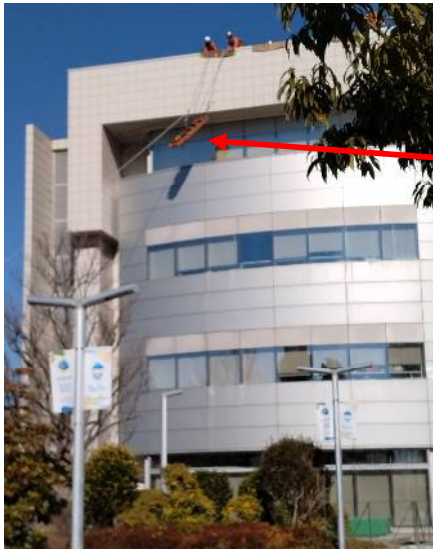

* 区民広場で消防演技が開催されました。

会場には多くの家族連れが開催を待っていました

資機材操作訓練

救助演技

負傷者を担架を使って降ろす訓練

区庁舎外壁を使って降りる

一斉放水

放水前の整列

放水始め

*消防署前でふれあい消防署体験も開催されました。

救急車内部見学
キャラクター：ハマ君もお出迎え

起震車体験

多くの方が順番待ちをしていました