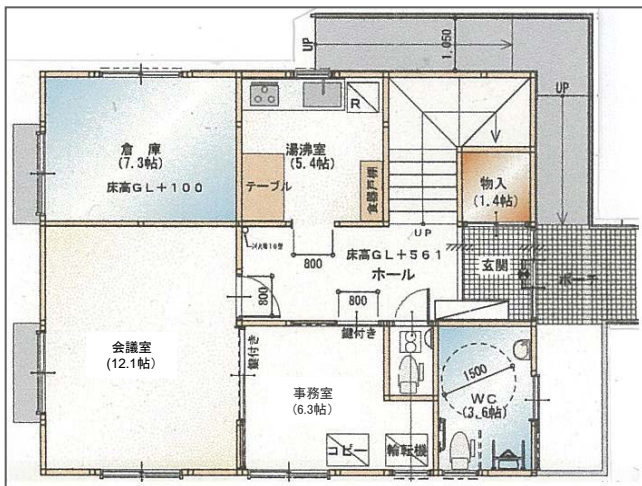

泉中央公園集会所（和泉中央連合自治会館）

案内図

〔施設の概要〕

- 所在地 泉区和泉町3030-4 泉中央公園内
- 構造/規模 木造2階建て 延床面積 160㎡
- 施設内容 1階 会議室(約12帖)、湯沸室、トイレ
2階 会議室(約34帖)、トイレ
- 開所時期 平成25年3月

アクセス

- ・相鉄いずみ野線
- 「いずみ中央」駅から徒歩7分
- ・中和田小学校南門から徒歩2分

1階 平面図

2階 平面図

■施設等の写真

1階 ホール

1階 会議室

2階 会議室

玄関前スロープ

活動風景(1)

活動風景(2)

広報掲示板

青色回転灯(地域防犯拠点)

公園風景

[利用申込みについて]

- ☆ 利用室等 2階(1室):会議では最大45名、イベント・立食では最大70名
1階(1室):会議では最大18名
設 備 : 厨房設備(1階)、カラオケセット(2階)
- ☆ 利用時間 ①午前9時～正午 ②午後1時～午後5時 ③午後6時～午後9時
- ☆ 利用料金 上記①、②、③とも同一料金
 - 室利用:1,000円
 - 室利用(月謝・営利等):1,500円
 - 室利用(カラオケ使用):2,000円
 - 室利用(カラオケ使用、月謝・営利等):3,000円
- ☆ 申込受付 ・利用する前々月の1日～7日の間。ただし、空きのある場合は、随時、受け付けます。
- ☆ 申込方法 ~~FAX(043-383-9815)~~または直接集会所にてお申し込みください。
外の青い防犯回転灯が回っている時は、集会所内に連合役員等がいます。