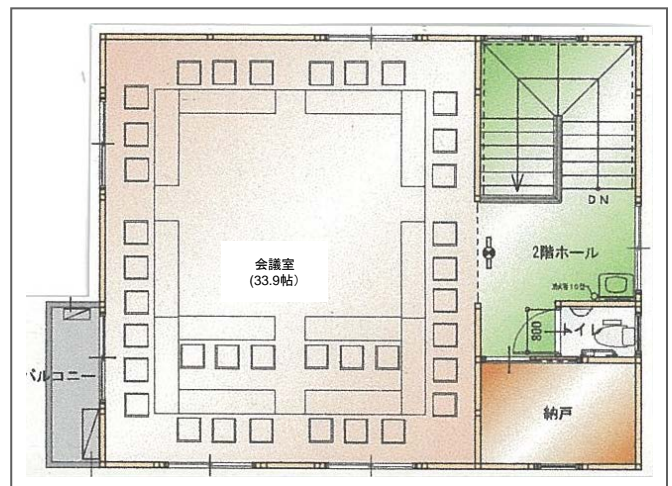

泉中央公園集会所（和泉中央連合自治会館）

案内図

〔施設の概要〕

- 所在地 泉区和泉町3030-4 泉中央公園内
- 構造/規模 木造2階建て 延床面積 160㎡
- 施設内容 1階 会議室(約12帖)、湯沸室、トイレ
2階 会議室(約34帖)、トイレ
- 開所時期 平成25年3月

アクセス

- ・相鉄いずみ野線
- 「いずみ中央」駅から徒歩7分
- ・中和田小学校南門から徒歩2分

1階 平面図

2階 平面図

■施設等の写真

1階 ホール

1階 会議室

2階 会議室

玄関前スロープ

活動風景(1)

活動風景(2)

広報掲示板

青色回転灯(地域防犯拠点)

公園風景

[利用申込みについて]

- ☆ 利用室等 2階(1室):会議では最大45名、イベント・立食では最大70名
1階(1室):会議では最大18名
設 備 : 厨房設備(1階)、カラオケセット(2階)
- ☆ 利用時間 ①午前9時～正午 ②午後1時～午後5時 ③午後6時～午後9時
- ☆ 利用料金 上記①、②、③とも同一料金
 - 室利用:1,000円
 - 室利用(月謝・営利等):1,500円
 - 室利用(カラオケ使用):2,000円
 - 室利用(カラオケ使用、月謝・営利等):3,000円
- ☆ 申込受付 ・利用する前々月の1日～7日の間。ただし、空きのある場合は、随時、受け付けます。
- ☆ 申込方法 ~~FAX(043-383-9815)~~または直接集会所にてお申し込みください。
外の青い防犯回転灯が回っている時は、集会所内に連合役員等がいます。