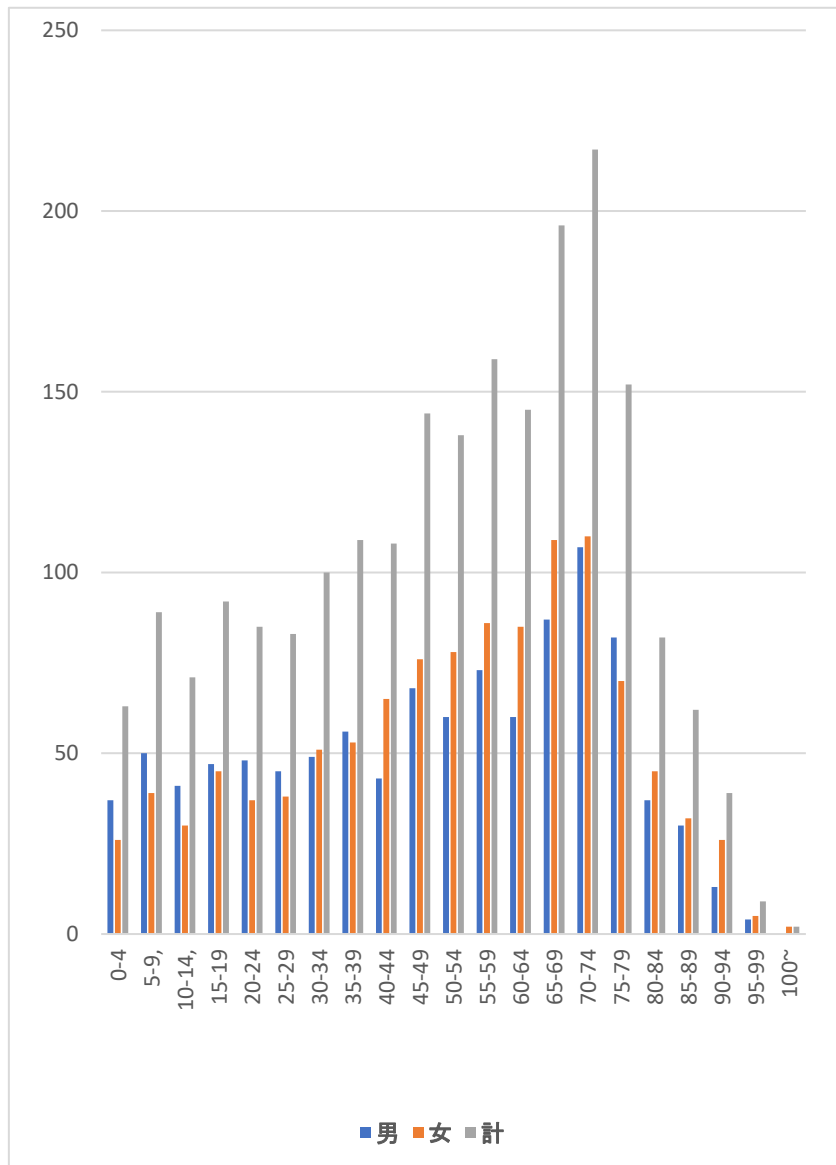

# 緑園六丁目人口構成 2022年3月末現在

年齢	男	女	計
0-4	37	26	63
5-9,	50	39	89
10-14,	41	30	71
15-19	47	45	92
20-24	48	37	85
25-29	45	38	83
30-34	49	51	100
35-39	56	53	109
40-44	43	65	108
45-49	68	76	144
50-54	60	78	138
55-59	73	86	159
60-64	60	85	145
65-69	87	109	196
70-74	107	110	217
75-79	82	70	152
80-84	37	45	82
85-89	30	32	62
90-94	13	26	39
95-99	4	5	9
100~	0	2	2
計	1037	1108	2145
%	48.3	51.7	100

### 年齢構成の推移

	0-19	20-64	65~	75~	人口推移
2022	14.7	49.8	35.4	16.1	2145
2021	14.2	50.9	34.9	15.5	2136
2020	13.4	52.4	34.1	15.1	2136
2019	13.7	53.2	33.1	14.3	2107
2018	13.4	53.4	33.2	13.4	2077
2017	13.2	55.5	31.3	12.5	2102
2016	13.7	56.5	29.8	12.6	2131
2015	14.2	57.0	28.8	11.5	2174
2014	15.0	59.0	26.0	10.8	2195
2010	17.2	62.6	20.2	8.8	2368