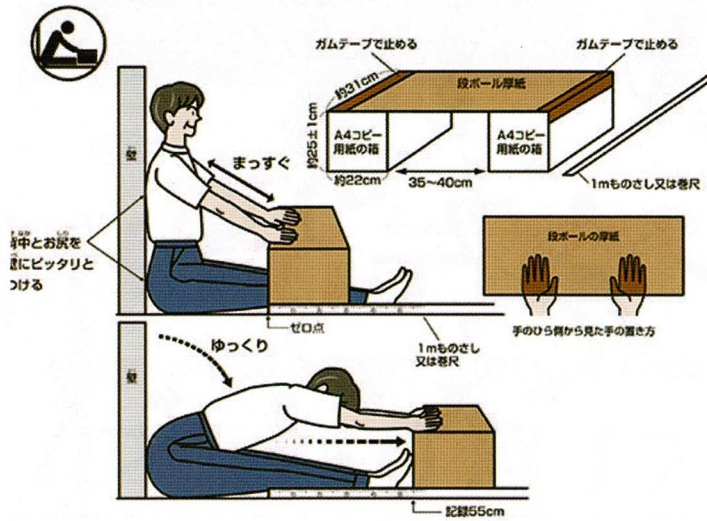

まずは現状確認から
自分の健康作りの入口

受付

<体温・血圧・酸素飽和度>

体調
チェック

場合によっては参加をお断りする
こともありますのでご了承ください。

みんなでスタート

午前 10 : 00 ~ / 午後 13 : 30 ~

ラジオ体操
開眼片足立ち

受付の指示に従い、テスト開始場所に移動 → その後は空いているところのテストを受けて OK → 終了後は、体育室へ

握力 **筋力** (せんりよく)

ねらい 筋力を測定するテストです。

方法 握力計を、左右それぞれの手で力いっぱい握って測ります。

上体おこし **筋力** (せんりよく)

ねらい 筋力・筋持久力を測定するテストです。

方法 2人1組で、30秒間に何回上体おこし(腹筋運動)ができるかをカウントします。

6分間 歩行

6分間で歩いた 距離を測定

50m

長座体前屈 **柔軟性** (じゅうなんせい)

ねらい 柔軟性を測定するテストです。

方法 座った状態から体を前に倒したときの、器具の移動距離を測ります。

反復横とび **敏捷性** (びんしょうせい)

ねらい 敏しょう性を測定するテストです。

方法 3本のラインを、20秒間で何回またぐことができるかをカウントします。

立ち幅とび **跳力** (ちやうりょく)

ねらい 瞬発力を測定するテストです。

方法 助走をつけずに、どれだけ遠くまで跳ぶことができるかを測ります。

ハンドボール投げ

＜西田グランドにて開催＞ 50m 走・6 分間歩行・ハンドボール投げ

雨天中止

※雨天の場合、こちらの3種目は中止となります。