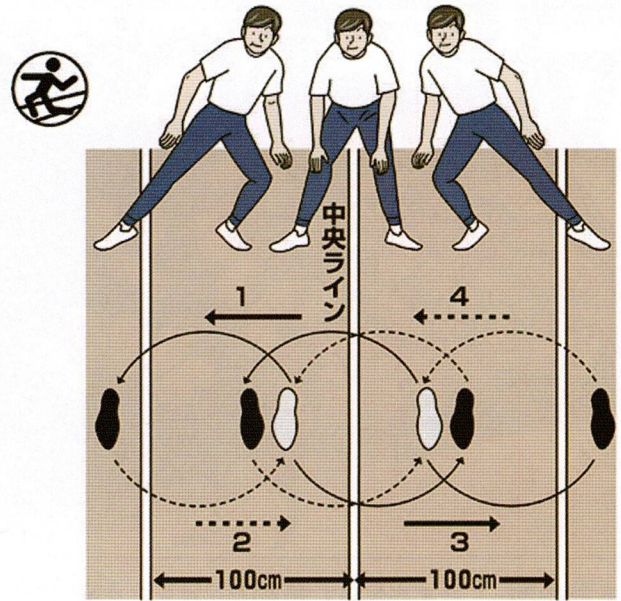

受付の指示に従い、テスト開始場所に移動 → その後は空いているところのテストを受けて OK → 終了後は、体育室へ

握力 **筋力** (せんりよく)

ねらい 筋力を測定するテストです。

方法 握力計を、左右それぞれの手で力いっぱい握って測ります。

上体おこし **筋力** (せんりよく)

ねらい 筋力・筋持久力を測定するテストです。

方法 2人1組で、30秒間に何回上体おこし(腹筋運動)ができるかをカウントします。

6分間 歩行

6分間で歩いた 距離を測定

50m

長座体前屈 **柔軟性** (じゅうなんせい)

ねらい 柔軟性を測定するテストです。

方法 座った状態から体を前に倒したときの、器具の移動距離を測ります。

反復横とび **敏捷性** (びんしょうせい)

ねらい 敏しょう性を測定するテストです。

方法 3本のラインを、20秒間で何回またぐことができるかをカウントします。

立ち幅とび **跳力** (ちやうりょく)

ねらい 瞬発力を測定するテストです。

方法 助走をつけずに、どれだけ遠くまで跳ぶことができるかを測ります。

ハンドボール投げ

＜西田グランドにて開催＞ 50m 走・6 分間歩行・ハンドボール投げ

雨天中止

※雨天の場合、こちらの3種目は中止となります。