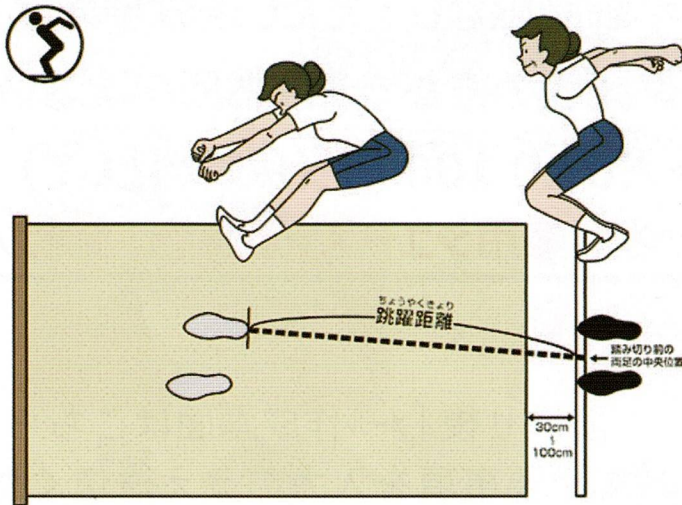

受付の指示に従い、テスト開始場所に移動 → その後は空いているところのテストを受けて OK → 終了後は、体育室へ

握力 **筋力** (せんりよく)

ねらい 筋力を測定するテストです。

方法 握力計を、左右それぞれの手で力いっぱい握って測ります。

上体おこし **筋力** (せんりよく)

ねらい 筋力・筋持久力を測定するテストです。

方法 2人1組で、30秒間に何回上体おこし(腹筋運動)ができるかをカウントします。

6分間 歩行

6分間で歩いた 距離を測定

50m

長座体前屈 **柔軟性** (じゅうなんせい)

ねらい 柔軟性を測定するテストです。

方法 座った状態から体を前に倒したときの、器具の移動距離を測ります。

反復横とび **敏捷性** (びんしょうせい)

ねらい 敏しょう性を測定するテストです。

方法 3本のラインを、20秒間で何回またぐことができるかをカウントします。

立ち幅とび **跳力** (ちやうりょく)

ねらい 瞬発力を測定するテストです。

方法 助走をつけずに、どれだけ遠くまで跳ぶことができるかを測ります。

ハンドボール投げ

＜西田グランドにて開催＞ 50m 走・6 分間歩行・ハンドボール投げ

雨天中止

※雨天の場合、こちらの3種目は中止となります。