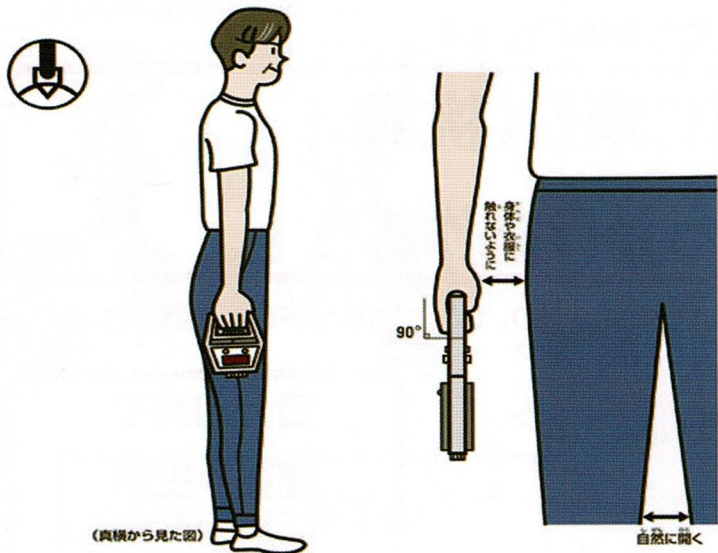

握力 **筋力** (せんりよく)