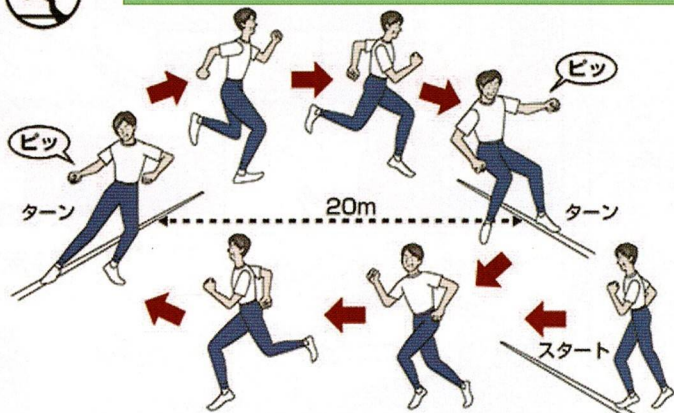

方法 3本のラインを、20秒間で何回またぐことができるかをカウントします。

立ち幅とび **跳力** (ちやうりょく)

ねらい 瞬発力を測定するテストです。

方法 助走をつけずに、どれだけ遠くまで跳ぶことができるかを測ります。

ハンドボール投げ

＜西田グランドにて開催＞ 50m 走・6 分間歩行・ハンドボール投げ

雨天中止

※雨天の場合、こちらの3種目は中止となります。

箸ピー ゲーム

< 1分間にピーナッツを箸で移動させます >
右手と左手の両方行います。移動させたピーナッツの
数合計があなたの点数になります。

指先の運動は脳トレにもなります。挑戦してね！

※なお、ピーナッツアレルギーを考慮して、ピーナッツは
本物の使用はいたしませんので、ご了承ください。

20mシャトルラン 全身持久性 (ぜんしんじきゆうせい)

午前 11 : 30 / 午後 15 : 00 体育室集合

みんなで **一斉にスタート** します。

電子音が鳴った時点で、線を越えられない方は、
その場で測定終了です。

ねらい 全身持久力を測定するテストです。

方法 20mの間を、電子音にあわせて何回折り返しできるかをカウ
ントします。

<対象> 参加希望の方全員

年齢制限なし：ただし未就学児は
保護者の方が一緒にお回りください

<参加費> おひとり 100 円（保険料として）

<持ち物> 体育室用シューズ、飲み物、タオル等