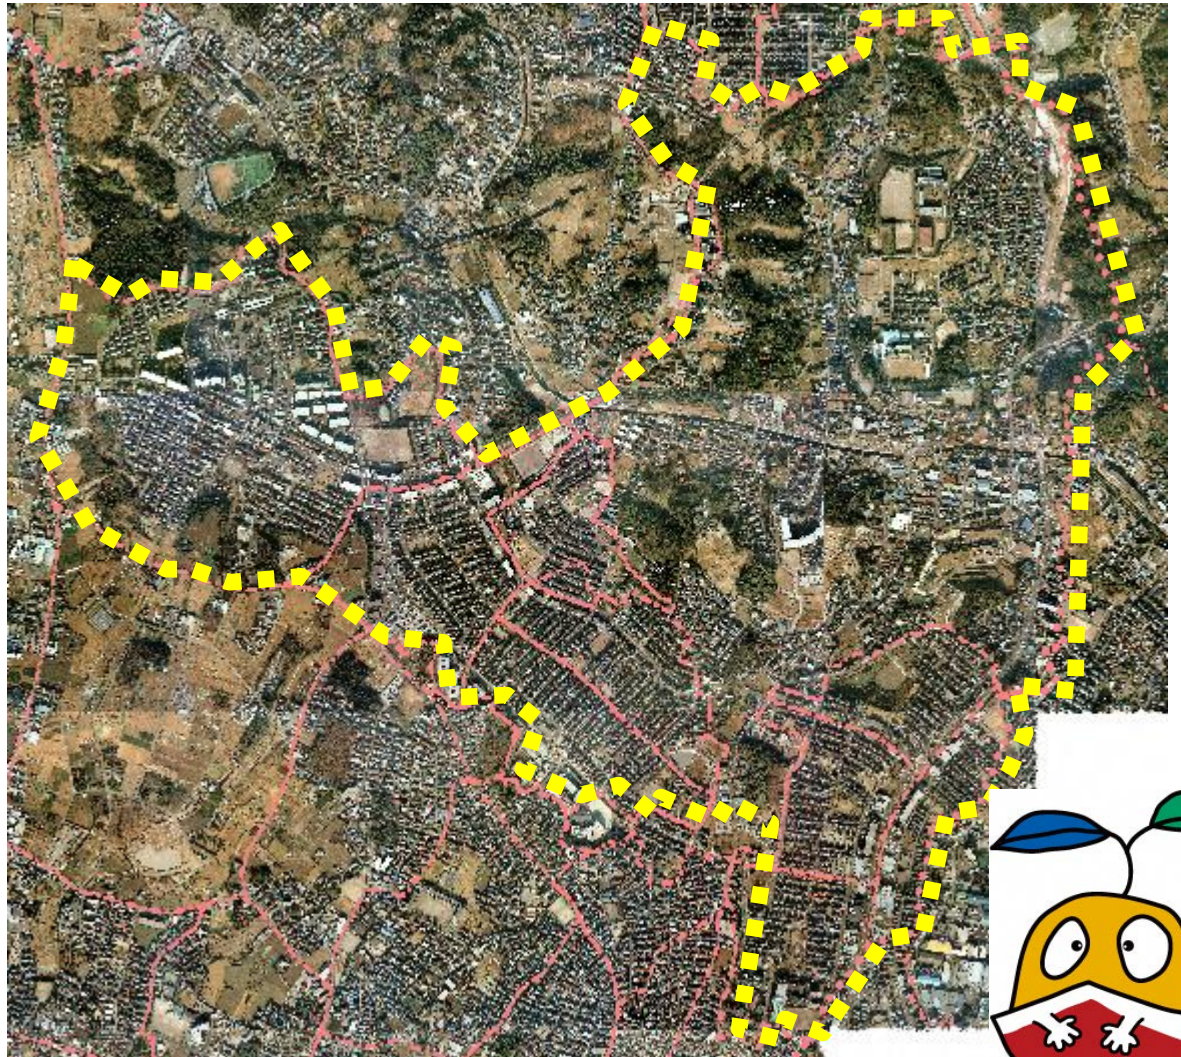

見守り活動を通じた青少年健全 育成支援

中川連合町内会

中川連合町内会の概要

位置：泉区中心部より北東に位置し、西が岡、岡津町、領家、弥生台、桂坂により構成されたエリアです。

人口：25000人

（世帯数約9300、
加入世帯数約7000）

周辺環境：歴史あるまちであるとともに、阿久和川が流れる自然環境豊かな地域に、新興住宅地、集合住宅が建設された、新旧の街並みが混在した地域です。

青少年育成支援の考え方

現状・問題点等

- * まほろば・公園・商業施設(コンビニ)等へ青少年がたむろ
- * 青少年によるゴミ等の放置
- * 青少年の喫煙等の素行
- * 防災倉庫が壊され、公園内トイレの焼失

- * **周辺住民の不安**
- * **小学生など低年齢時への影響**
- * **自治会役員等の対応**
- * **事故・事件の危険性**

次代を担う 青少年たちは
地域の宝・社会の宝

不幸な事件や事故に巻き込まない！！

見守り(声かけ)活動

青少年見守り大会

- * 警察の講演
- * 先駆的な取り組みをしている方からの講話
- * 大会アピール

日時：6月
場所：岡津中学校体育館
参加者：学校・地域・PTA

今後の取り組み等

- * 見守り（声かけ）活動の充実・強化
- * 公園等への看板の設置
 - ・ 標語を中学生から公募
 - ・ 標語を看板に加工・設置
- * 中川・新橋・上矢部・緑園地区との
地域連携・協力強化
 - ・ さらに見守り（声かけ）活動の輪を広げる
 - ・ 学校・PTAとの連携強化