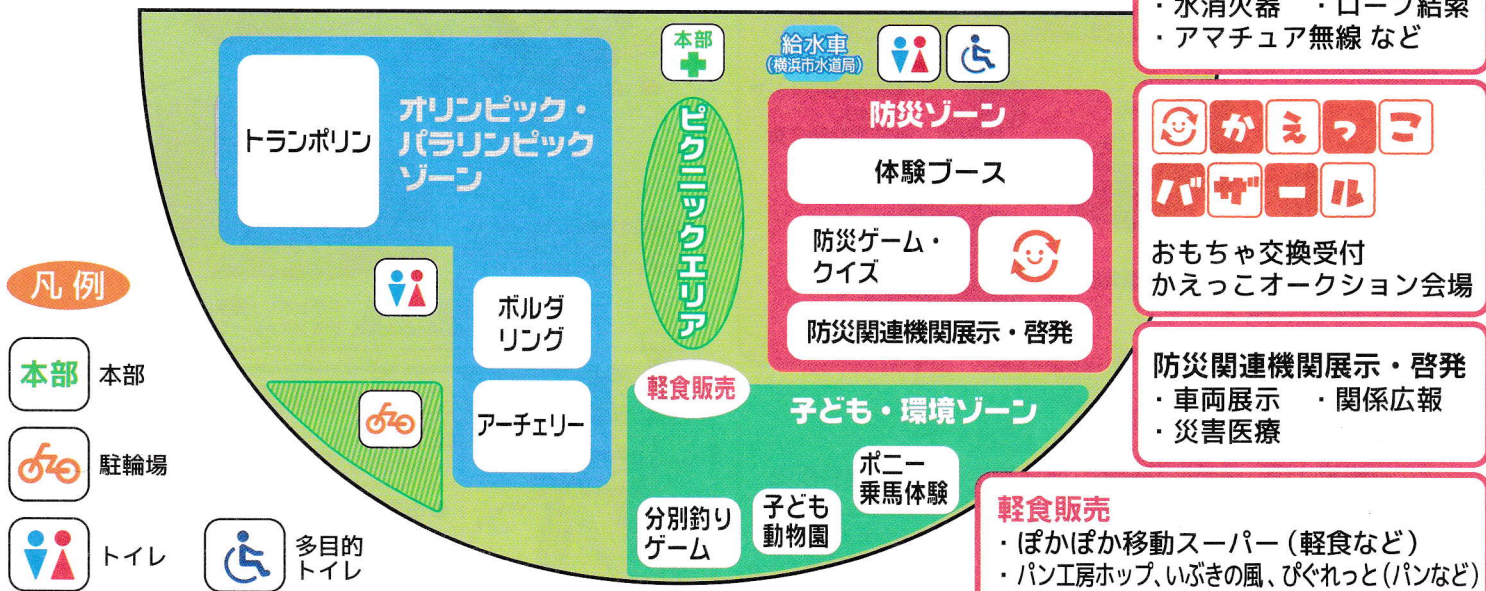

会場レイアウト

凡例

- 本部
- 駐輪場
- トイレ
- 多目的トイレ

「はしが車搭乗体験」事前申込み

対象者

- ●小学生以下(保護者も同乗可能)
- ●はしが車のバスケットにひとりで立ち、つかまって搭乗できるお子様
- ●往復はがき1枚につき、2人まで申込みできます。ひとりでも多くの方に搭乗していただくため、おひとりで搭乗される場合は、他のお子様と同乗になります。

応募方法

1. 10月31日(木)(消印有効)までに往復はがきで、返信裏面に
- ①搭乗希望者氏名・年齢・学年、②連絡先(保護者など)の住所・氏名・電話番号、を書いて、泉消防署庶務係(〒245-0024 和泉中央北5-1-1)へお送りください。
  2. (返信表面には返信先の住所・氏名を記載)
3. ※搭乗希望時間帯の指定はできません。複数申込みは無効。
4. *集合時間などは、返信はがきでお知らせします。
   - *災害発生時、強風時等は中止になる場合があります。

問合せ先 泉消防署庶務課庶務係 電話 801-0119

おねがい

- ○会場に駐車場はありません。周辺道路の混雑防止のため、ご来場は公共交通機関(神奈中バス)のご利用をお願いします。
- ○危険防止のため、周辺の野球グラウンドには、立ち入らないください。
- ○深谷通信所跡地内の通路を自転車等で通行する場合は、最徐行してください。
- ○飲食物の持ち込みは、自由となっています。ごみは各自お持ち帰りください。
- ○火気は厳禁です。
- ○広報に使用するため、会場内の様子を撮影させていただきますので、予めご了承ください。