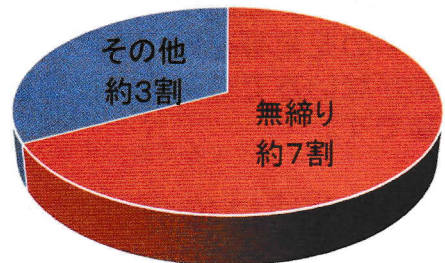

忍込み増加中

～あなたの家は大丈夫？～

県内では、夜間の就寝中、家に侵入されて泥棒の被害に遭う「忍込み」の発生が増加しており、約7割が無締りでした！

皆さんは普段、玄関や窓のカギを掛けていますか？

「うっかり」カギを掛けただけなのに・・・

泥棒はそんなちょっとした隙を狙ってきます。

夜、就寝前に今一度施錠の確認をお願いします！

被害時の状況