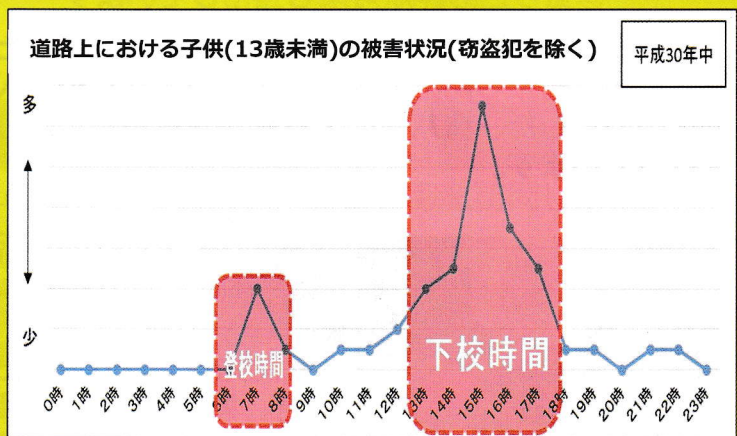

防犯かながわ

横浜市中区山下町75-6
警親会館3F
神奈川県防犯協会連合会
電話045(641)4344番
FAX045(641)1655番

157号
2019年9月1日

今、必要とされているのは

地域の目!

登下校中などにおいて、わいせつ事案をはじめとした、子供が被害者となる事件が発生しています。

子供の被害を防ぐためには見守り活動などにより「地域の目」を増やすことが不可欠です。

子供が集まる場所や通学路などで、子供の安全を守るために「ながら見守り」を始めてみませんか？

子供の被害は、登下校時間帯に多く発生しています

「ながら見守り」とは？

犬の散歩、ジョギング、花の水やり等の日常生活において、危険な箇所がないか、不審者や変質者がいないかなど、防犯の視点を持って通学中の児童等を見守る活動のことで、特別な経験がない方でも気軽に行うことができる防犯活動です。

犬の散歩をし「ながら」

ジョギングをし「ながら」

見守りに役立つ情報を入手しましょう！

警察では、見守り活動に役立つ不審者情報などを「ピーガルクン子ども安全メール」や、「Yahoo! 防災速報」で配信しています。ぜひ、ご登録を！
ながら見守り活動などに関するお問合せは、最寄りの警察署生活安全課もしくは、ボランティアサポートダイヤル（045-662-5511：平日8:30～17:15）までお気軽にどうぞ。