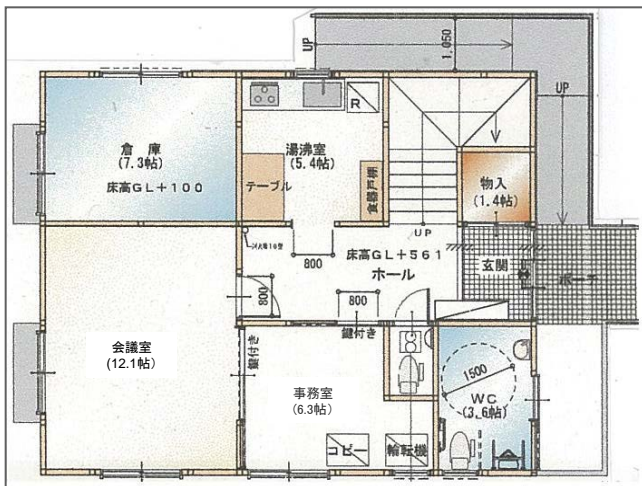

泉中央公園集会所（和泉中央連合自治会館）

案内図

〔施設の概要〕

- 所在地 泉区和泉町3030-4 泉中央公園内
- 構造/規模 木造2階建て 延床面積 160㎡
- 施設内容 1階 会議室(約12帖)、湯沸室、トイレ
2階 会議室(約34帖)、トイレ
- 開所時期 平成25年3月

アクセス

- ・相鉄いずみ野線
- 「いずみ中央」駅から徒歩7分
- ・中和田小学校南門から徒歩2分

1階 平面図

2階 平面図

■施設等の写真

1階 ホール

1階 会議室

2階 会議室

玄関前スロープ

活動風景(1)

活動風景(2)

広報掲示板

青色回転灯(地域防犯拠点)

公園風景

[利用申込みについて]

- ☆ 利用室等 2階(1室):会議では最大45名、イベント・立食では最大70名
1階(1室):会議では最大18名
設 備 : 厨房設備(1階)、カラオケセット(2階)
- ☆ 利用時間 ①午前9時～正午 ②午後1時～午後5時 ③午後6時～午後9時
- ☆ 利用料金 上記①、②、③とも同一料金
 - 室利用:1,000円
 - 室利用(月謝・営利等):1,500円
 - 室利用(カラオケ使用):2,000円
 - 室利用(カラオケ使用、月謝・営利等):3,000円
- ☆ 申込受付 ・利用する前々月の1日～7日の間。ただし、空きのある場合は、随時、受け付けます。
- ☆ 申込方法 FAX(045-383-9815)または直接集会所にてお申し込みください。
外の青い防犯回転灯が回っている時は、集会所内に連合役員等がいます。