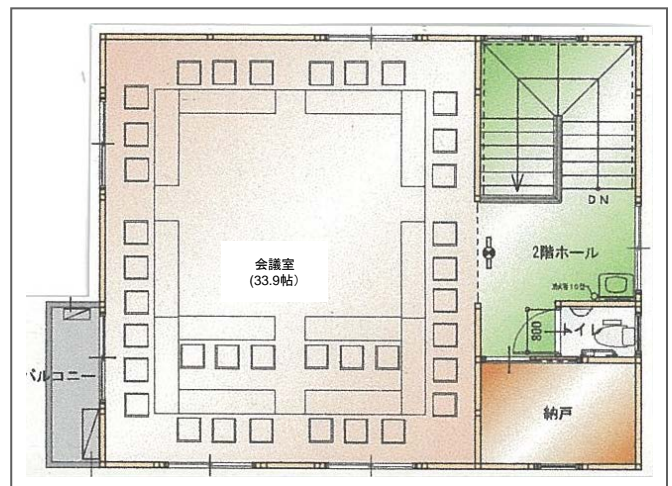

泉中央公園集会所（和泉中央連合自治会館）

案内図

〔施設の概要〕

- 所在地 泉区和泉町3030-4 泉中央公園内
- 構造/規模 木造2階建て 延床面積 160㎡
- 施設内容 1階 会議室(約12帖)、湯沸室、トイレ
2階 会議室(約34帖)、トイレ
- 開所時期 平成25年3月

アクセス

- ・相鉄いずみ野線
- 「いずみ中央」駅から徒歩7分
- ・中和田小学校南門から徒歩2分

1階 平面図

2階 平面図

■施設等の写真

1階 ホール

1階 会議室

2階 会議室

玄関前スロープ

活動風景(1)

活動風景(2)

広報掲示板

青色回転灯(地域防犯拠点)

公園風景

[利用申込みについて]

- ☆ 利用室等 2階(1室):会議では最大45名、イベント・立食では最大70名
1階(1室):会議では最大18名
設 備 : 厨房設備(1階)、カラオケセット(2階)
- ☆ 利用時間 ①午前9時～正午 ②午後1時～午後5時 ③午後6時～午後9時
- ☆ 利用料金 上記①、②、③とも同一料金
 - 室利用:1,000円
 - 室利用(月謝・営利等):1,500円
 - 室利用(カラオケ使用):2,000円
 - 室利用(カラオケ使用、月謝・営利等):3,000円
- ☆ 申込受付 ・利用する前々月の1日～7日の間。ただし、空きのある場合は、随時、受け付けます。
- ☆ 申込方法 FAX(045-383-9815)または直接集会所にてお申し込みください。
外の青い防犯回転灯が回っている時は、集会所内に連合役員等がいます。