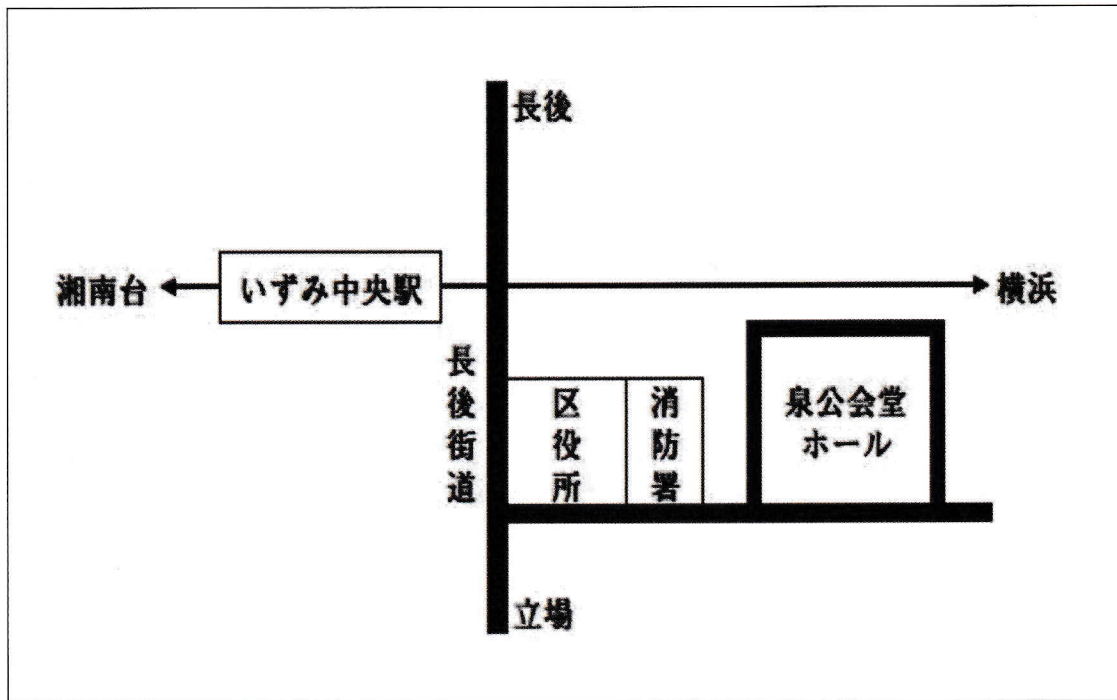

横浜市泉公会堂ホール

全席自由 1000円 (小学生以上)

指揮 福井雄一

Copyright S.IMURA

※未就学のお子様同伴でもご入場になりますが、他のお客様へのご迷惑にならないようご配慮をお願い致します。

主催：泉管弦楽団 後援：泉区役所 楽譜協力：JAOミュージックライブラリー

横浜市泉公会堂案内図

相鉄いずみ野線「いずみ中央駅」下車 徒歩5分
神奈中バス 「泉区総合庁舎前」下車 徒歩1分