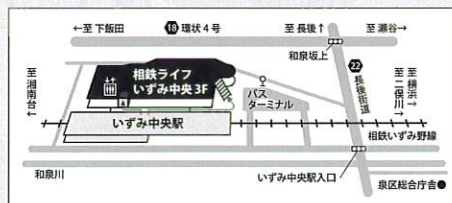

※冷凍野菜の試食は、本講演会に来場された方のみ対象で引換券が必要です

スクエアでは
JA野菜直売も♪

15:30-17:30 テアトルフォンテ スクエア
夕方マルシェ | 野菜直売 | 冷凍野菜書籍販売

横浜市泉区民文化センター
テアトルフォンテ

(指定管理者: 相鉄企業株式会社)

〒245-0023

横浜市泉区和泉中央南五丁目4番13号
TEL 045-805-4000 FAX 045-805-4100
メールアドレス fonte-info@sk-ims.com
公式サイト <https://www.theatrefonte.com/>

【開館時間】9:00~22:00(受付窓口は21:00まで)
【休館日】毎月第3火曜日(祝日の場合は開館し翌日が休館です)
年末年始(12/29~1/3)

テアトルフォンテの情報をチェック!是非登録お願いします!

●アクセス

【電車】

- 相鉄いずみ野線「いずみ中央駅」下車1分
 - ▶「横浜駅」から約30分
 - ▶「湘南台駅」から約5分

【バス】

- 神奈中バス「泉区総合庁舎前」下車3分
 - ▶「戸塚バスセンター」から約25分
 - ▶「長後駅」から約10分
 - ▶「立場ターミナル」から約5分