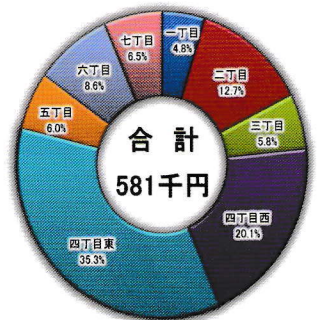

令和5年度 緑園地区社協『賛助会費』 福祉活動資金 皆様のご協力に感謝いたします！

令和5年度緑園地区の「賛助会費」が連合自治会を通じて寄せられました。皆様からお寄せいただいた善意は、「子育て・高齢者支援、健康・交流の場づくり」等の活動資金に活用いたします。

(単位千円)

賛助会費の推移

緑園地区別状況

「賛助会費」は地区社協の福祉の応援団、「賛助会費」で貴方も緑園地区社協のサポーター！
 賛助会費は地区社協の重要な活動資金として使用されます。皆様のご支援が地域の福祉の力となっています。
 毎年自治会を通して、ご理解・ご協力をいただいています。(緑園地区社会福祉協議会 総務部)