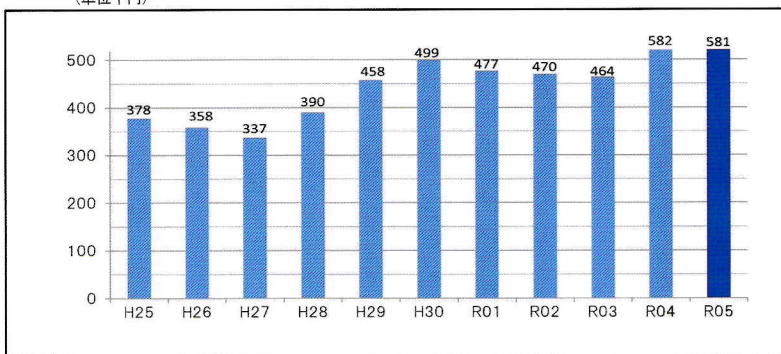

— 令和6年緑園地区社協新年の抱負 —

誰もが健康で安全・安心して暮らせるまちをめざす福祉活動を！

皆様、新年あけましておめでとうございます。

日頃は、緑園地区社会福祉協議会(以下緑園地区社協)の諸活動にご理解ご協力を 緑園地区社会福祉協議会
賜り厚く御礼申し上げます。 会長 菅野 英夫

先ずは、年初に発生しました令和6年能登半島地震及び羽田空港での衝突事故で亡くなられた多くの方々のご冥福を心よりお祈り申し上げます。

令和5年度は、第4期地域福祉保健計画(R3~R7)の中間年に当たり又新型コロナの第5類移行となり、長く続いてきた諸活動の再生の年となりました。その中で令和4年の緑園地区社協の30周年に続き、今年度は緑園サロン・東花会・なえば保育園等の20周年事業が開催され区切りの年となりました。

主な事業としては、緑園地区の健康づくりを推進するためにふれあい健康づくり委員会による「みんなでラジオ体操」の推進です。令和5年度は1~7丁目の全自治会で実施となりました。この事業には、保育園児や子ども会の参加もあり、地域のふれあいの場として今後も重点事業として進めますので近場の公園等にご参加ください。昨年の「福祉ふれあい祭り」には、新しく「泉わくわく応援隊」として緑園学園の後期課程の皆さんにボランティアとして協力して頂き、多くの地域住民の来場があり三世代交流の場として盛大に開催することが出来ました。又コロナ禍で中止となっていた「室内ゲーム大会」や「さくらカフェ緑園」も再開し交流を図りました。子育て支援協議会による「キッズフェスティバル」は東公園で開催の準備をしましたが、当日朝から雨天の為残念ながら中止となりました。

今後も「つながりの輪を広げ 支え合い・助け合うまち緑園」の基本理念の下、各種団体の皆さんと「つながり」を大切に、誰もが健康で安全・安心して暮らせるまちをめざし頑張ってまいります。その結果は、広報委員会を中心として、ホームページや広報紙で皆様にお知らせ致します。

又毎年地域の皆様よりの「賛助会費」に多くの善意を頂き感謝申し上げるとともに有意義に活用させていただきます。本年もどうぞよろしくお願い致します。

令和5年度 緑園地区社協『賛助会費』 福祉活動資金 皆様のご協力に感謝いたします！

令和5年度緑園地区の「賛助会費」が連合自治会を通じて寄せられました。皆様からお寄せいただいた善意は、「子育て・高齢者支援、健康・交流の場づくり」等の活動資金に活用いたします。

(単位千円)

賛助会費の推移

緑園地区別状況