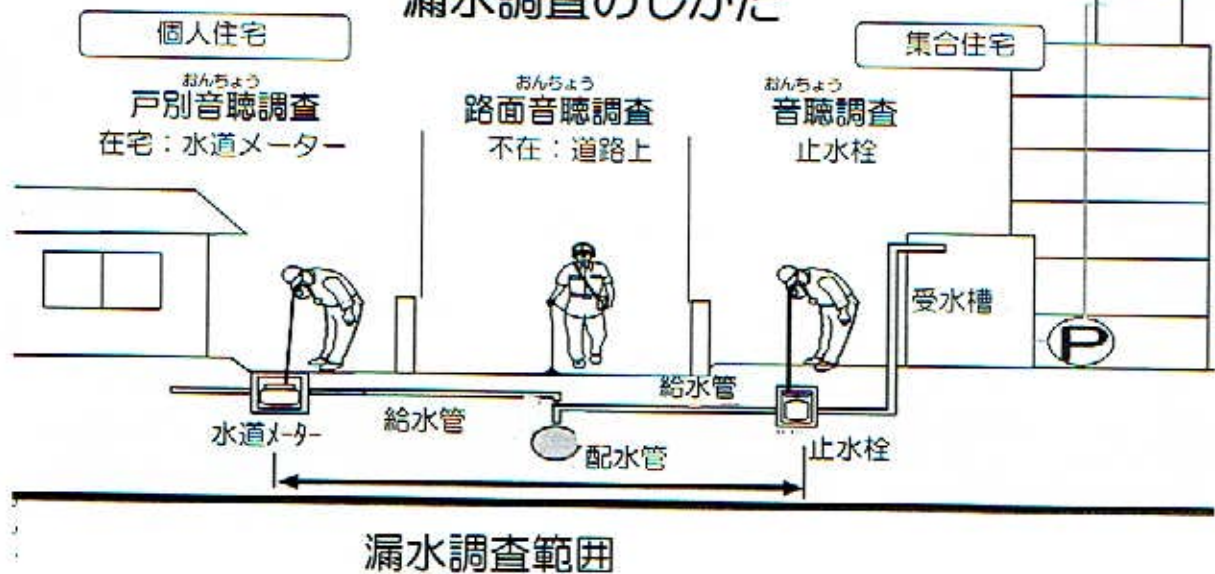

ろうすい

漏水調査のお知らせ

水道局では、漏水調査会社に委託して泉区内の漏水調査を行います。

調査期間 令和2年12月上旬～令和3年2月下旬までの平日

調査時間 午前8時45分～午後5時15分まで

- ★ 調査は下図のように、宅地内の水道メーターで行います。ご不在の場合は、宅地内に入らず、道路上で調査します。
- ★ 宅地内の調査にかかる時間は、2分程度です。
- ★ 漏水調査費用は無料です。
- ★ 漏水調査により漏水が発見された場合は、該当するお客さまにはご連絡をいたしますが、漏水が無い場合は連絡をいたしません。

※最近悪質な訪問が横行しています。不審者には十分お気をつけ下さい。

土・日・祝日のお問い合わせは、お客さまサービスセンター はちよんなな ろくにろくに 847-6262へお電話下さい。

漏水調査のしかた

横浜市水道局 配水部配水課 漏水管理係
横浜市保土ヶ谷区仏向西4-1

電話：045-331-1838（平日：午前8時45分から午後5時15分まで）

担当：田中、恩田