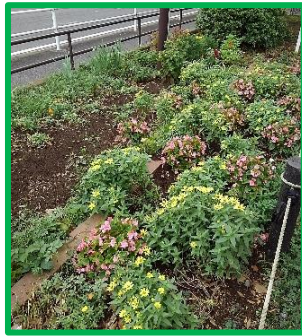

### 和泉町第二公園 道路側の花壇は花がきれい

ひまわり ケイトウ  
ヒガンバナ  
スイセン チューリップ  
tu

春夏秋冬

和泉町第二公園では、盆踊りや餅つき大会を開催します。

平成30年6月には、多年草花壇を設営しました。

年に4回、町内会が清掃します

中田西一丁目公園の清掃