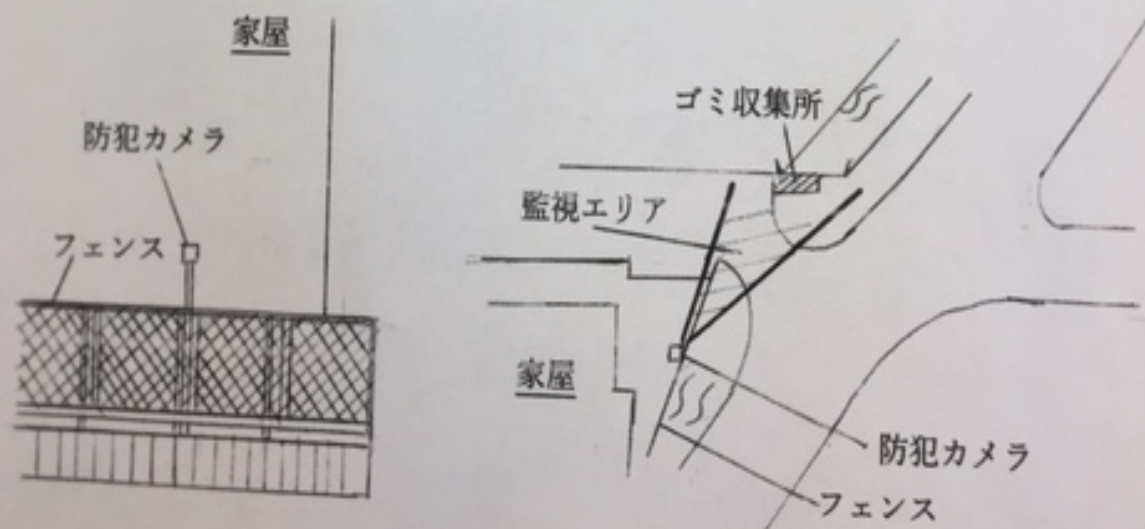

近隣のゴミ収集場において、分別回収に非協力的なゴミの放置が見られるとのご意見を戴き、防犯カメラ設置の検討をいたしました。

現地の調査から下図の設置案を提案させて頂きたく、ご協力を宜しくお願いいたします。

防犯カメラ設置のご協力依頼

下村町内会 会長
小塚 昭明

日頃より町内会活動に対し御理解・御協力いただき、有難うございます。

近隣のゴミ収集場において、分別回収に非協力的なゴミの放置が見られるため、防犯カメラ設置の検討依頼が町内会に提出されました。