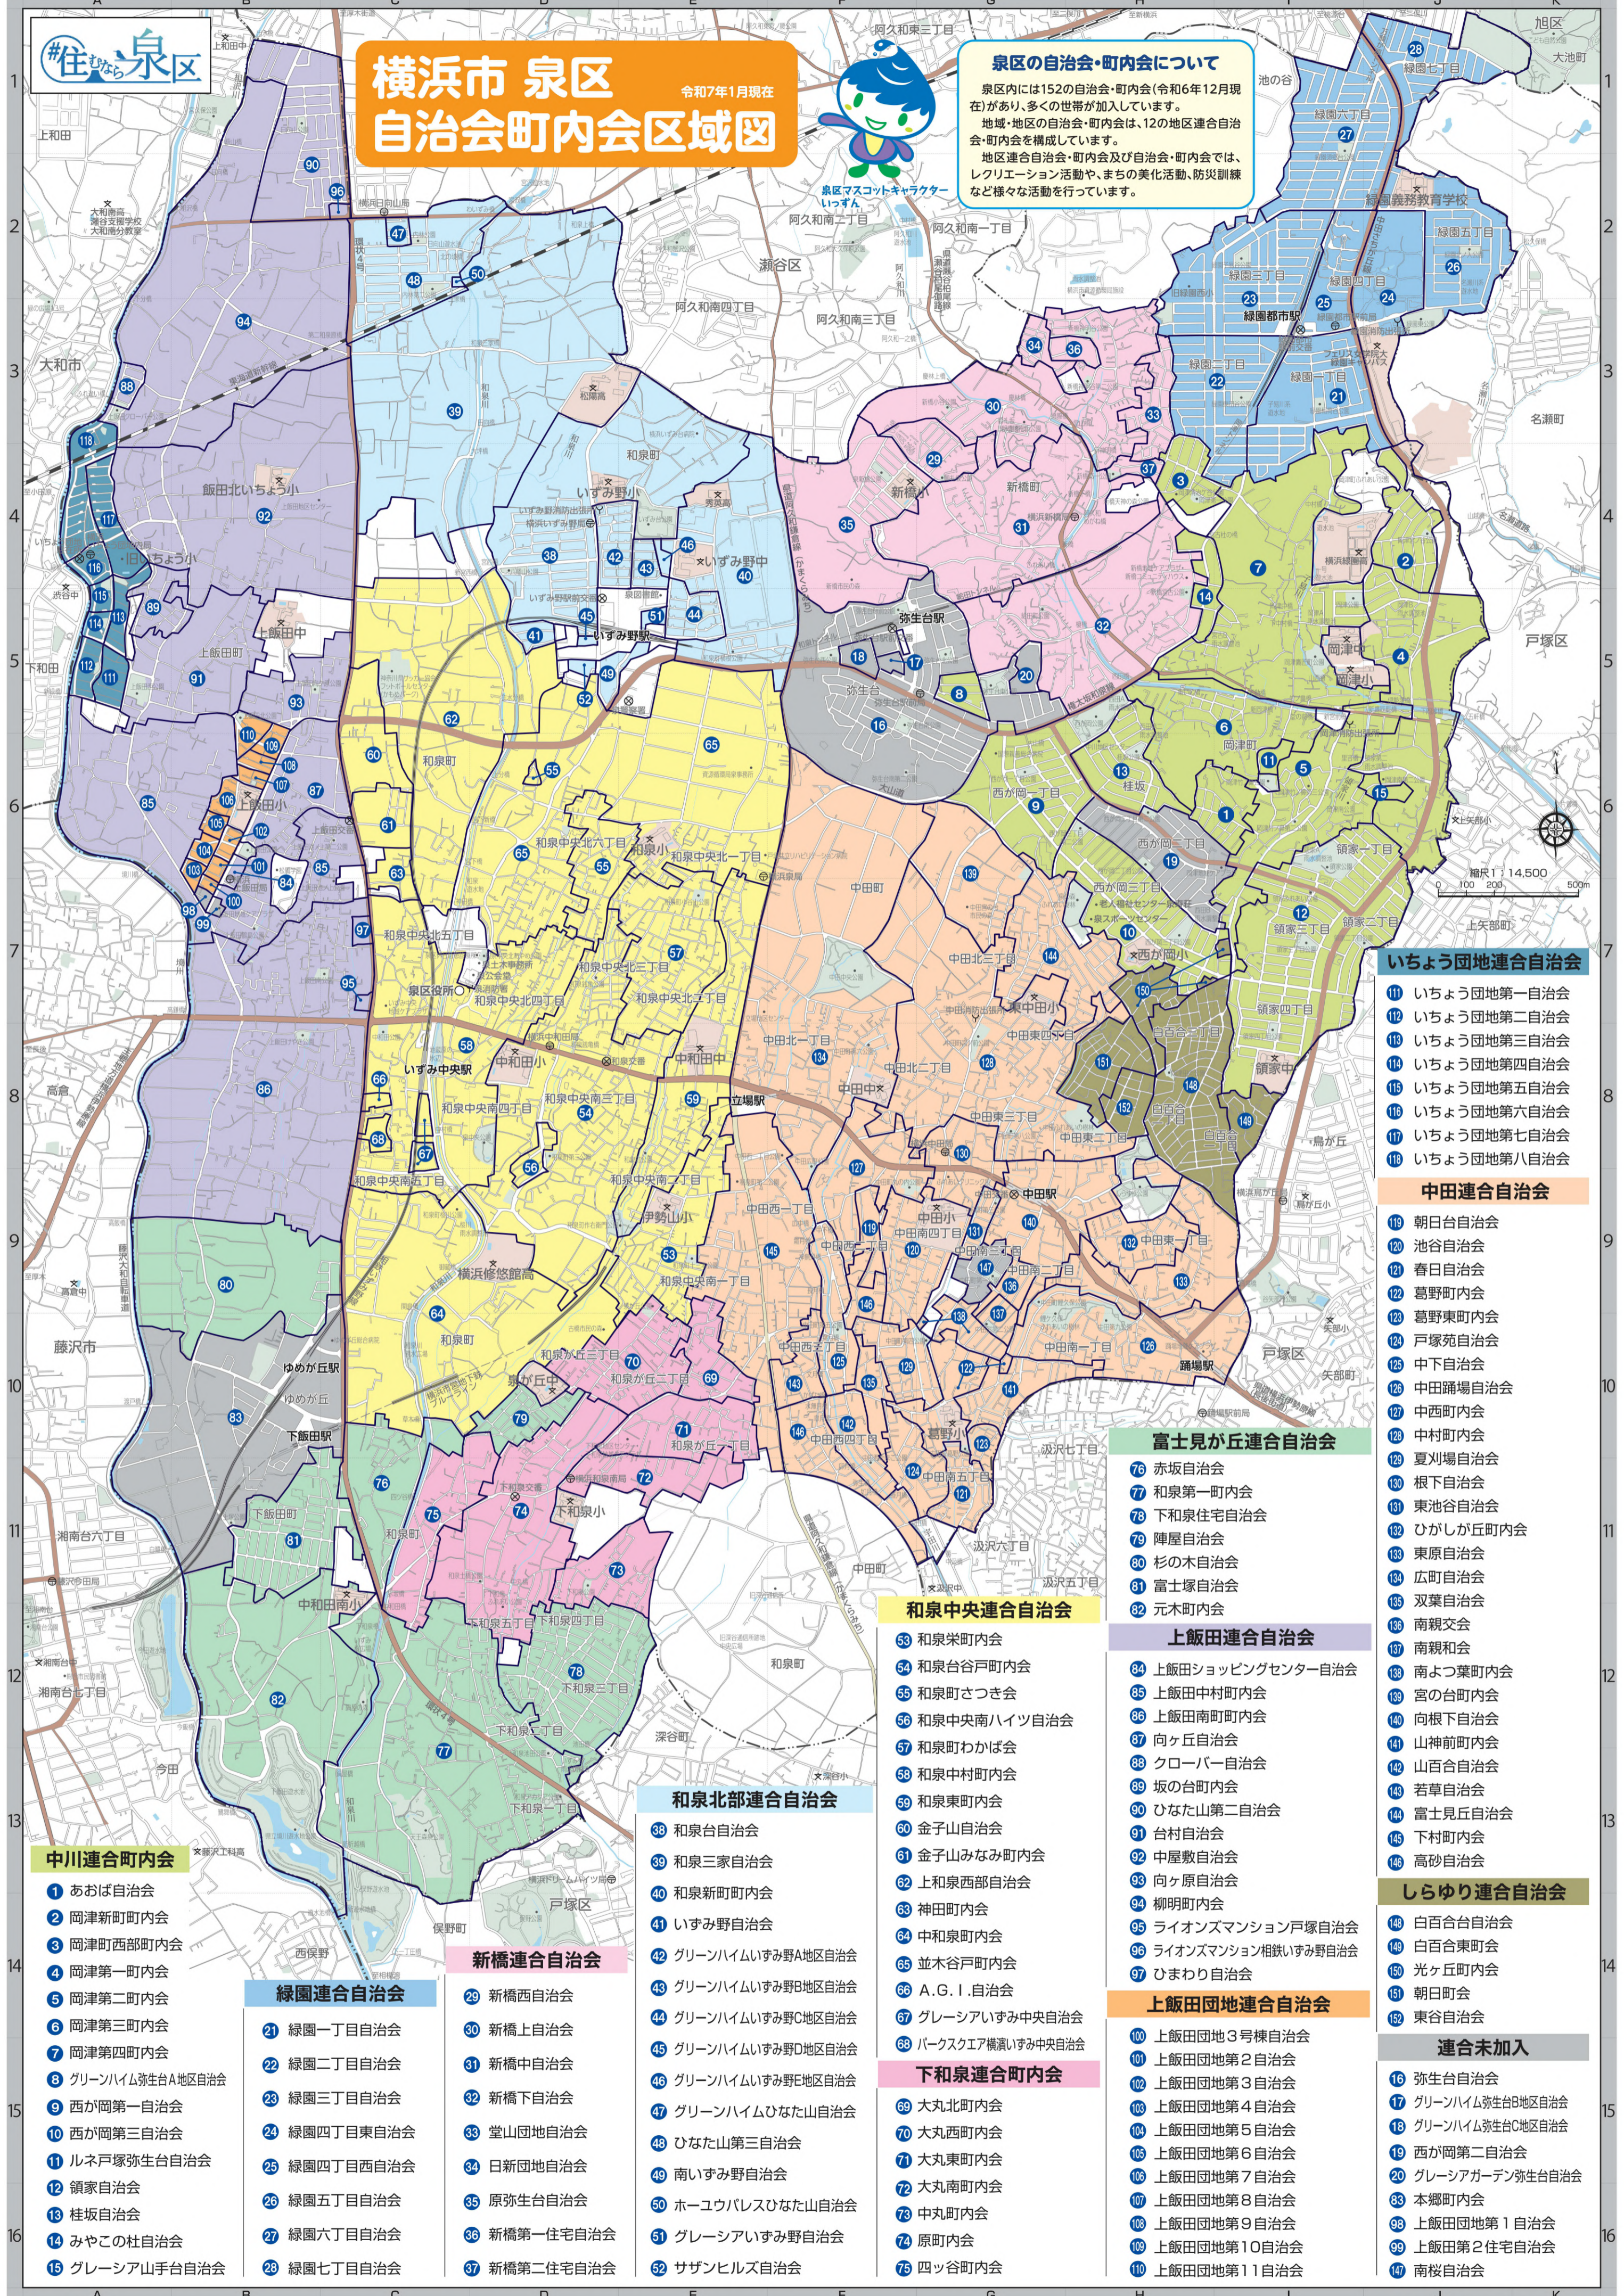

横浜市 泉区 自治会町内会区域図

令和7年1月現在

泉区の自治会・町内会について
 泉区内には152の自治会・町内会(令和6年12月現在)があり、多くの世帯が加入しています。
 地域・地区の自治会・町内会は、12の地区連合自治会・町内会を構成しています。
 地区連合自治会・町内会及び自治会・町内会では、レクリエーション活動や、まちの美化活動、防災訓練など様々な活動を行っています。

いちよう団地連合自治会

- 111 いちよう団地第一自治会
- 112 いちよう団地第二自治会
- 113 いちよう団地第三自治会
- 114 いちよう団地第四自治会
- 115 いちよう団地第五自治会
- 116 いちよう団地第六自治会
- 117 いちよう団地第七自治会
- 118 いちよう団地第八自治会

中田連合自治会

- 119 朝日台自治会
- 120 池谷自治会
- 121 春日自治会
- 122 葛野町内会
- 123 葛野東町内会
- 124 戸塚苑自治会
- 125 中下自治会
- 126 中田踊場自治会
- 127 中西町内会
- 128 中村町内会
- 129 夏川場自治会
- 130 根下自治会
- 131 東池谷自治会
- 132 ひがしが丘町内会
- 133 東原自治会
- 134 広町自治会
- 135 双葉自治会
- 136 南親和会
- 137 南親和会
- 138 南よつ葉町内会
- 139 宮の台町内会
- 140 向根下自治会
- 141 山神前町内会
- 142 山百合自治会
- 143 若草自治会
- 144 富士見丘自治会
- 145 下村町内会
- 146 高砂自治会

富士見が丘連合自治会

- 76 赤坂自治会
- 77 和泉第一町内会
- 78 下和泉住宅自治会
- 79 陣屋自治会
- 80 杉の木自治会
- 81 富士塚自治会
- 82 元木町内会

和泉中央連合自治会

- 53 和泉栄町内会
- 54 和泉台谷戸町内会
- 55 和泉町さつき会
- 56 和泉中央南ハイツ自治会
- 57 和泉町わかば会
- 58 和泉中村町内会
- 59 和泉東町内会
- 60 金子山自治会
- 61 金子山みなみ町内会
- 62 上和泉西部自治会
- 63 神田町内会
- 64 中和泉町内会
- 65 並木谷戸町内会
- 66 A.G.I.自治会
- 67 グレーシアいずみ中央自治会
- 68 パークスクエア横溝いずみ中央自治会

和泉北部連合自治会

- 38 和泉台自治会
- 39 和泉三家自治会
- 40 和泉新町町内会
- 41 いずみ野自治会
- 42 グリーンハイムいずみ野A地区自治会
- 43 グリーンハイムいずみ野B地区自治会
- 44 グリーンハイムいずみ野C地区自治会
- 45 グリーンハイムいずみ野D地区自治会
- 46 グリーンハイムいずみ野E地区自治会
- 47 グリーンハイムひなた山自治会
- 48 ひなた山第三自治会
- 49 南いずみ野自治会
- 50 ホーユウパレスひなた山自治会
- 51 グレーシアいずみ野自治会
- 52 サザンヒルズ自治会